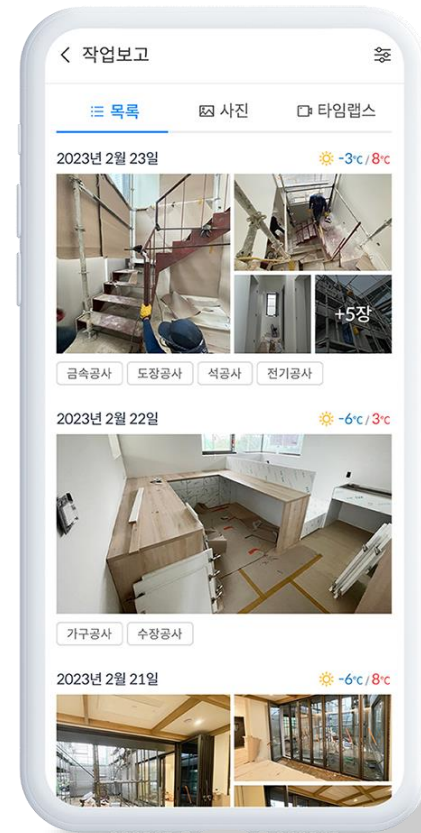

디지털 작업보고

건설사, 설계사무소, 감리자, 발주처, 현장소장, 현장 작업자들 모두 카스웍스로 소통하며 일합니다.

도면 기반 사진 촬영 기능

앱을 통해 사진 촬영시 도면, 공정 정보를 연결하여 촬영이 가능하며, 작업보고 작성시 자동으로 연동

공정별, 기간별 필터

모든 사진은 공정, 기간등 필터를 통해 손쉽게 검색 가능

워터마크

데이터의 무결성을 위해 촬영시 촬영 정보를 워터마크로 기록

체크리스트 기능과 연동

참여자 중 누구든 작업보고 내용을 열람 후 체크리스트 바로 작성 가능