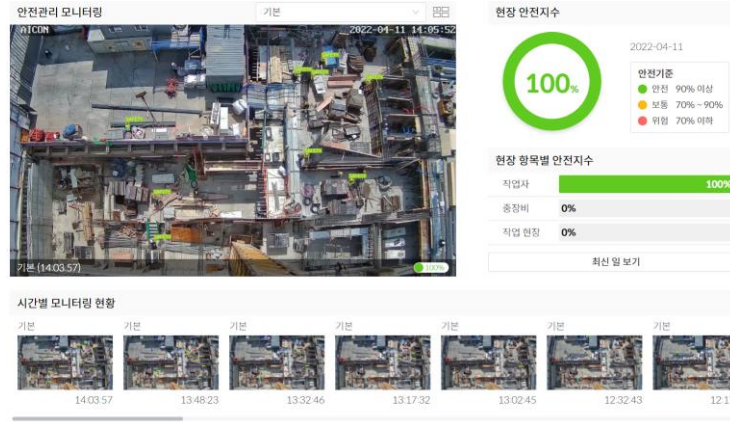

AI 안전관리, 화재감지

AI 영상 분석 기술을 통해 실시간으로 안전 관리 및 화재 감지 기능 제공

AI 실시간 안전관리

CCTV로 부터 들어온 영상을 분석하여 안전모 착용 여부를 분석

안전 지수 관리

현장별 안전 지수를 지속적으로 모니터링하여 후속 조치를 하도록 통계 페이지 제공