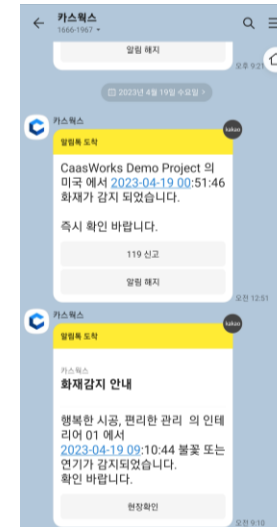

AI 실시간 화재감지

CCTV로 부터 들어온 영상을 분석하여 화재, 연기가 감지되면 등록된 관리자에게 문자 알림