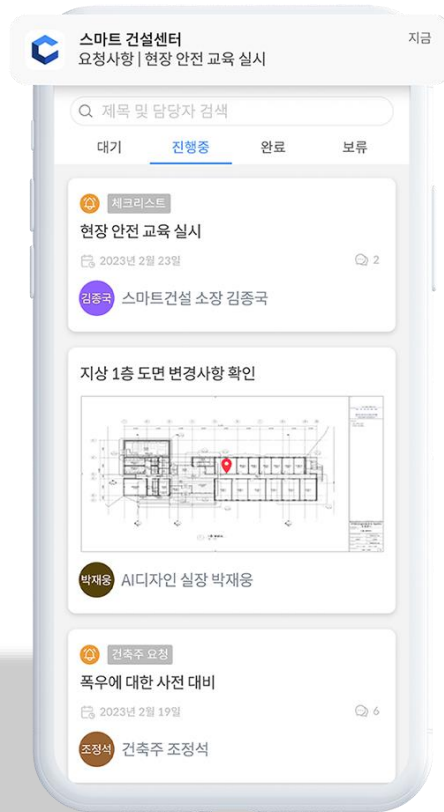

온라인 협업

현장과 실시간으로 업무를 주고받고, 채팅을 통해 명확한 의사소통이 가능합니다.