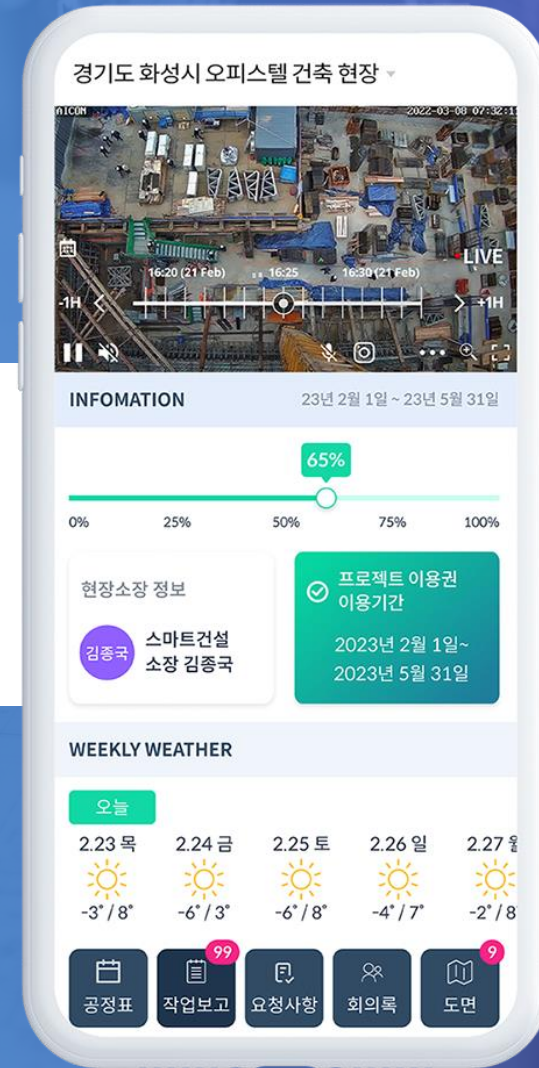

가장 진화된 건축 현장 관리 / 협업 플랫폼

Caas Works