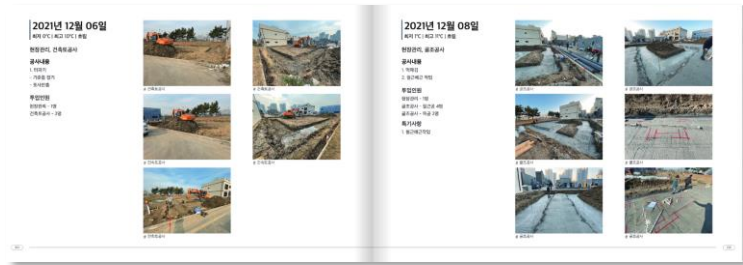

마케팅 툴킷

각종 마케팅 도구를 활용하여 신규 영업시 차별화된 경쟁력을 확보 할 수 있습니다.

스토리북

공사 내용 전체를 담은 책 출판 기능을 활용하여
건축주 만족도 극대화