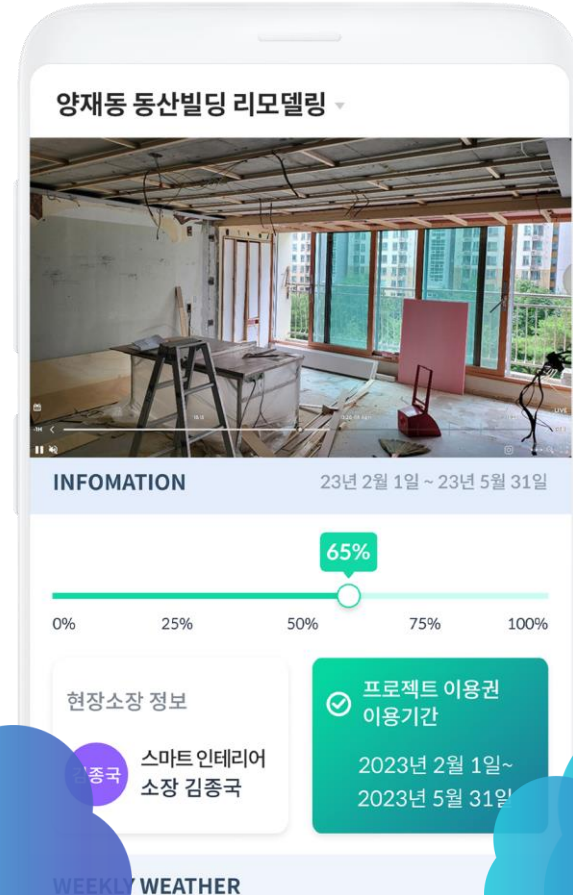

고객 그룹 Caas Works

w w w . c a a s . w o r k s

건설사 / 인테리어
공사를 수행하는 실제 주체
종합건설사, 인테리어 회사,
전문건설사

시공사

신��사 / 은행 / 증권사
공사 대금 집행 주체
PF 및 공사대금 대출을 하는
기관

금융사

시행사 / 지자체 / 개인
건설 사업의 발주처
부동산시행사, 지자체, 공공
기관, 개인

발주처

PM사 / CM사
감리를 하는 주체
품질, 안전등 현장 감리자

감리자