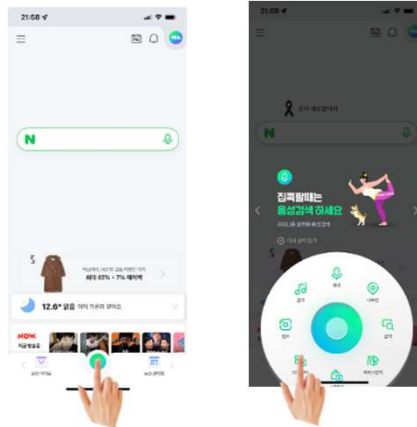

# 01 타임랩스 카메라?

촬영 목적에 따라 촬영 간격, 촬영 시간, 촬영 요일을 설정하면 자동으로 촬영하는 카메라입니다 (예, 아침 9시 부터 저녁 5시까지, 1분간격으로, 월요일 부터 금요일 까지만 촬영).

몇 달 또는 몇 년의 변화 과정을 몇 분의 비디오로 자동으로 압축해 주는 카메라를 말합니다. 건설, 시공 과정, 식물 성장 과정, 실험 과정, DIY과정(공예, 쿠키, 미술 등)등을 압축해서 광고 홍보 등 목적으로 많이 사용합니다.

# 02 타임랩스 카메라의 용도

네이버 화면에서 우측 핸드폰 캡처 화면처럼 맨 밑 중앙부분 **녹색원**을 눌러 나오는 메뉴 중 왼쪽 밑부분의 **QR바코드**를 눌러 우측 6개의 **QR코드**를 읽어 각 각의 **동영상**을 확인하세요.

야간 숲 촬영

꽃피는 과정

자연관찰

오렌지건조

작업장주변

주택수리