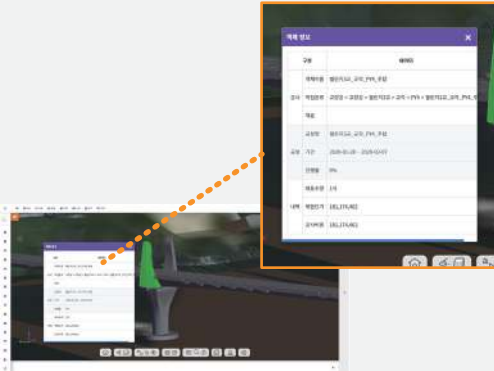

양방향 커뮤니케이터

다양한 BIM 객체정보확인