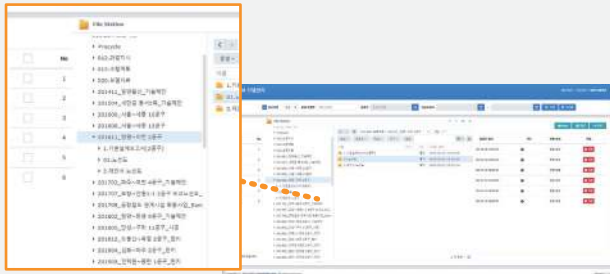

양방향 커뮤니케이터

파일 공유, 서류 결재

BIM 정보확인

다양한 BIM SW에서 작성된 BIM 모델을 프로젝트웍스에서 결합하여 정보를 확인할 수 있습니다.

양방향 커뮤니케이터

채팅, 협업, 이슈와 공지, 게시판을 활용하여 현장 내 커뮤니케이터로 사용할 수 있습니다.

다양한 기기활용

모바일, 태블릿, PC 환경 등 어느 곳에서나 접속하여 프로젝트웍스의 기능을 활용할 수 있습니다.

언제! 어디서나! 다양한 기기로 활용하는 양방향 커뮤니케이터!