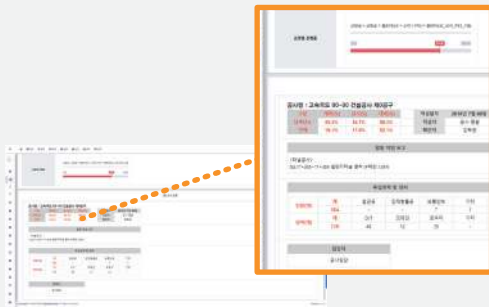

건설사업관리 (Construction Management)

작업일보 / 공사일지