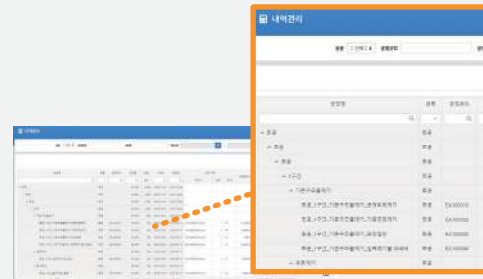

모바일, 태블릿, PC 환경

BIM 정보확인

다양한 BIM SW에서 작성된 BIM 모델을 프로젝트웍스에서 결합하여 정보를 확인할 수 있습니다.

양방향 커뮤니케이터

채팅, 협업, 이슈와 공지, 게시판을 활용하여 현장 내 커뮤니케이터로 사용할 수 있습니다.

다양한 기기활용

모바일, 태블릿, PC 환경 등 어느 곳에서나 접속하여 프로젝트웍스의 기능을 활용할 수 있습니다.

언제! 어디서나! 다양한 기기로 활용하는 양방향 커뮤니케이터!

건설사업관리 (Construction Management)

작업일보 / 공사일지

공정률 관리

공정시뮬레이터

기성내역 산출

현장 서류결재

공정률 기반의 작업일보를 작성하고, 기성, 감리 등 각종 현장문서를 상신하고 결재할 수 있습니다.

BIM 시공관리