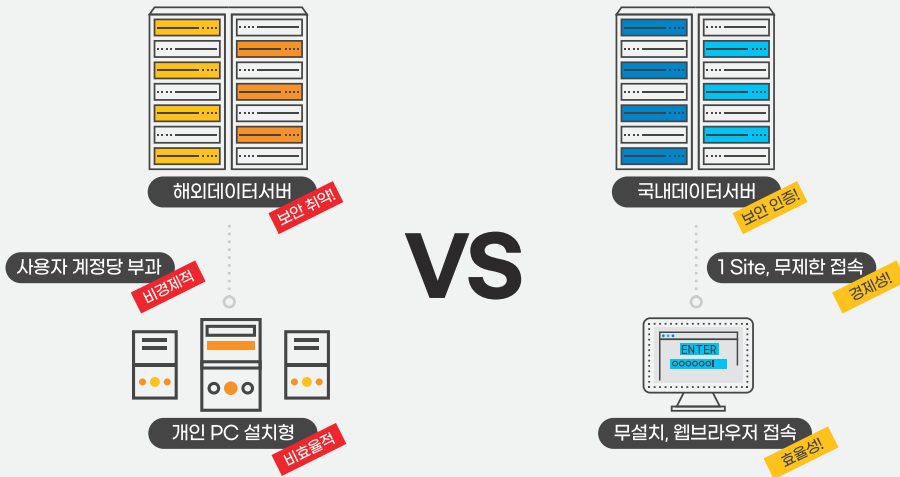

모바일, 태블릿, PC 환경

BIM 정보확인

다양한 BIM SW에서 작성된 BIM 모델을 프로젝트웍스에서 결합하여 정보를 확인할 수 있습니다.

양방향 커뮤니케이터

채팅, 협업, 이슈와 공지, 게시판을 활용하여 현장 내 커뮤니케이터로 사용할 수 있습니다.

다양한 기기활용

모바일, 태블릿, PC 환경 등 어느 곳에서나 접속하여 프로젝트웍스의 기능을 활용할 수 있습니다.

언제! 어디서나! 다양한 기기로 활용하는 양방향 커뮤니케이터!

BIM 모델 정보를 활용한 현장 관리, 웹하드 방식의 문서와 파일의 교환을 모두 활용할 수 있습니다.

공정 및 기성관리

BIM 모델과 연계된 작업일보로 공정을 관리하고, 공정률에 기반한 기성 결재가 가능합니다.

**국내최초 BIM 데이터 기반
Construction Management 플랫폼!**

시공 환경 최적화 플랫폼!

대용량 BIM 파일 처리

인원제한이 없는 플랫폼

웹 기반

별도의 SW를 PC에 설치할 필요 없이, 웹 브라우저 환경에서 언제, 어디서든 이용하실 수 있습니다.

빠른속도

대용량 BIM 모델도 가볍게 움직이며 프로젝트웍스로 정합하고, 모든 정보를 확인하실 수 있습니다.

경제성

1개 현장에 단 하나의 프로젝트웍스로 충분합니다. 권한을 부여받은 누구나 이용하실 수 있습니다.

압도적인 데이터 처리 속도와 경제성을 갖춘
단 하나의 건설 시공관리 플랫폼