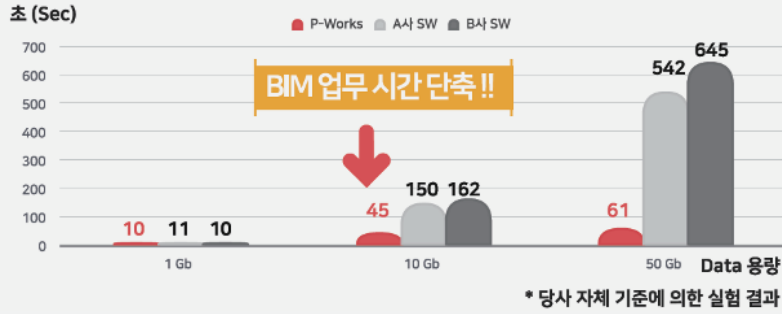

시공 환경 최적화 플랫폼!

대용량 BIM 파일 처리