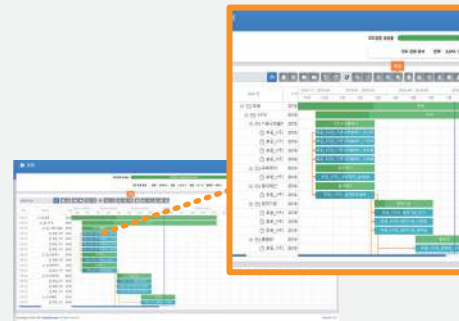

모바일, 태블릿, PC 환경

BIM 정보확인

다양한 BIM SW에서 작성된 BIM 모델을 프로젝트웍스에서 결합하여 정보를 확인할 수 있습니다.

양방향 커뮤니케이터

채팅, 협업, 이슈와 공지, 게시판을 활용하여 현장 내 커뮤니케이터로 사용할 수 있습니다.

다양한 기기활용

모바일, 태블릿, PC 환경 등 어느 곳에서나 접속하여 프로젝트웍스의 기능을 활용할 수 있습니다.

언제! 어디서나! 다양한 기기로 활용하는 양방향 커뮤니케이터!

건설사업관리 (Construction Management)

작업일보 / 공사일지

공정률 관리

공정시뮬레이터

기성내역 산출

현장 서류결재

공정률 기반의 작업일보를 작성하고, 기성, 감리 등 각종 현장문서를 상신하고 결재할 수 있습니다.

BIM 시공관리