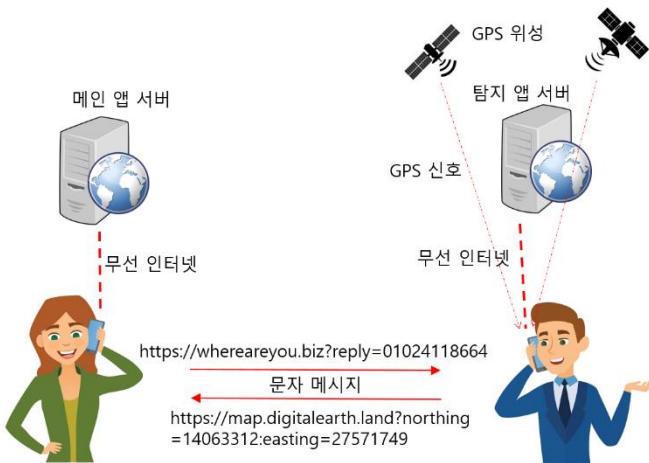

QR 코드로 시작되는 실내 지도를 만드세요!

건물의 가치와 방문객의 편의가 올라갑니다.

추천: 대학교, 대형 병원, 상가 건물, 쇼핑몰, 호텔, 관공서, 아파트 모델 하우스, 지하 주차장

3층 건물의 실내 지도의 예

(예) 사무실의 QR 코드

- PC와 스마트폰에서 웹 사이트(URL: <https://map.digitalearth.land>)에 접속하여 사용하는 프로그레시브 웹 앱(Progressive Web App)입니다.
- 안드로이드폰에서는 크롬(Chrome) 브라우저로 웹 사이트에 접속하여 설치하실 수 있습니다.
- 실외 지도와 통합된, 층(floor) 구분이 정확한 전 세계 유일의 실내 지도 플랫폼입니다.
- 건물이나 상점의 상호에 홈페이지, 온라인 쇼핑몰, 메뉴판, 홍보 동영상, 가상 현실(VR) 콘텐츠 등을 연결할 수 있습니다.
- 앱에서 실내·외의 장소를 선택한 후 직접 QR 코드를 생성할 수 있습니다.
- QR 코드를 인쇄하여 건물의 입구에 부착하면, 방문객이 스마트폰의 카메라로 QR 코드를 비추는 것으로 실내 지도가 시작됩니다.
- 값 비싸고 장소를 차지하는 길안내 키오스크(wayfinding kiosk)보다 더 편리합니다.
- 화재, 건물 붕괴 등 재난 사고가 발생했을 때 탈출 및 인명 구조에 큰 도움이 됩니다.
- 다수의 원천 특허가 사용되었습니다(등록 특허 제10-2234723호, 제10-2308960호, 제10-2344087호, 제10-2447172호, 제10-2497681호, 제10-2512261호, 제10-2553567호 등).

소중한 가족이나 친구의 위치가 궁금하신가요?

방송통신위원회 주최, 한국인터넷진흥원 주관

『2023년 대한민국 위치정보 우수 비즈니스 모델 발굴 공모전』 선정 기술

위치 통지

- ① 지도상에서 실내·외의 위치를 지정한 후, 『화면을 문자로 보내기』 메뉴 실행. 또는
- ② 『GPS 좌표를 문자로 보내기』 메뉴를 실행.

긴급 신고

- ① 『내 정보 등록하기』 메뉴에서 내 정보와 긴급 연락처(119, 부모님, 친구)를 등록한 후, 비상시 『긴급 연락처로 문자 보내기』 메뉴 실행.
- ② 인터넷이 안되는 장소에서도 문자 메시지로 긴급 구조 요청을 할 수 있음.

위치 질의

- ① 『GPS 좌표 질의 문자 보내기』 메뉴로 타인의 위치를 문자 메시지로 질의하는 기능.
- ② 타인은 사전에 앱을 설치하지 않아도 되며, SNS 친구가 아니어도 됨.
- ③ 타인이 문자 메시지를 클릭하면 GPS 좌표가 측정되어 다시 송신인에게 문자 메시지로 회신해 줌.
- ④ 타인은 문자 메시지의 안내문을 보고 정보 제공을 거절할 수 있으며, 어느 경우에도 타인의 스마트폰에 아무 것도 설치되지 않음.