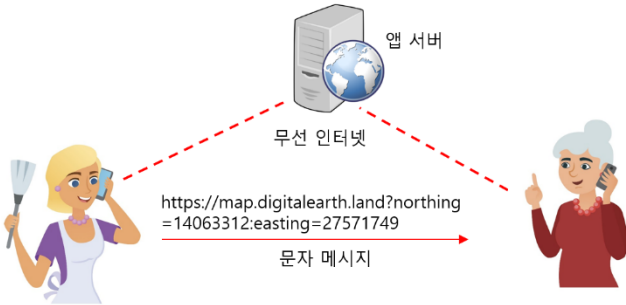

QR 코드로 시작되는 실내 지도를 만드세요!

건물의 가치와 방문객의 편의가 올라갑니다.

추천: 대학교, 대형 병원, 상가 건물, 쇼핑몰, 호텔, 관공서, 아파트 모델 하우스, 지하 주차장

3층 건물의 실내 지도의 예

(예) 사무실의 QR 코드

- PC와 스마트폰에서 웹 사이트(URL: <https://map.digitalearth.land>)에 접속하여 사용하는 프로그레시브 웹 앱(Progressive Web App)입니다.
- 안드로이드폰에서는 크롬(Chrome) 브라우저로 웹 사이트에 접속하여 설치하실 수 있습니다.
- 실외 지도와 통합된, 층(floor) 구분이 정확한 전 세계 유일의 실내 지도 플랫폼입니다.
- 건물이나 상점의 상호에 홈페이지, 온라인 쇼핑몰, 메뉴판, 홍보 동영상, 가상 현실(VR) 콘텐츠 등을 연결할 수 있습니다.
- 앱에서 실내·외의 장소를 선택한 후 직접 QR 코드를 생성할 수 있습니다.
- QR 코드를 인쇄하여 건물의 입구에 부착하면, 방문객이 스마트폰의 카메라로 QR 코드를 비추는 것으로 실내 지도가 시작됩니다.
- 값 비싸고 장소를 차지하는 길안내 키오스크(wayfinding kiosk)보다 더 편리합니다.
- 화재, 건물 붕괴 등 재난 사고가 발생했을 때 탈출 및 인명 구조에 큰 도움이 됩니다.
- 다수의 원천 특허가 사용되었습니다(등록 특허 제10-2234723호, 제10-2308960호, 제10-2344087호, 제10-2447172호, 제10-2497681호, 제10-2512261호, 제10-2553567호 등).

소중한 가족이나 친구의 위치가 궁금하신가요?

방송통신위원회 주최, 한국인터넷진흥원 주관

『2023년 대한민국 위치정보 우수 비즈니스 모델 발굴 공모전』 선정 기술

위치 통지

- ① 지도상에서 실내·외의 위치를 지정한 후, 『화면을 문자로 보내기』 메뉴 실행. 또는
- ② 『GPS 좌표를 문자로 보내기』 메뉴를 실행.

긴급 신고

- ① 『내 정보 등록하기』 메뉴에서 내 정보와 긴급 연락처(119, 부모님, 친구)를 등록한 후, 비상시 『긴급 연락처로 문자 보내기』 메뉴 실행.
- ② 인터넷이 안되는 장소에서도 문자 메시지로 긴급 구조 요청을 할 수 있음.

위치 질의

- ① 『GPS 좌표 질의 문자 보내기』 메뉴로 타인의 위치를 문자 메시지로 질의하는 기능.
- ② 타인은 사전에 앱을 설치하지 않아도 되며, SNS 친구가 아니어도 됨.
- ③ 타인이 문자 메시지를 클릭하면 GPS 좌표가 측정되어 다시 송신인에게 문자 메시지로 회신해 줌.
- ④ 타인은 문자 메시지의 안내문을 보고 정보 제공을 거절할 수 있으며, 어느 경우에도 타인의 스마트폰에 아무 것도 설치되지 않음.