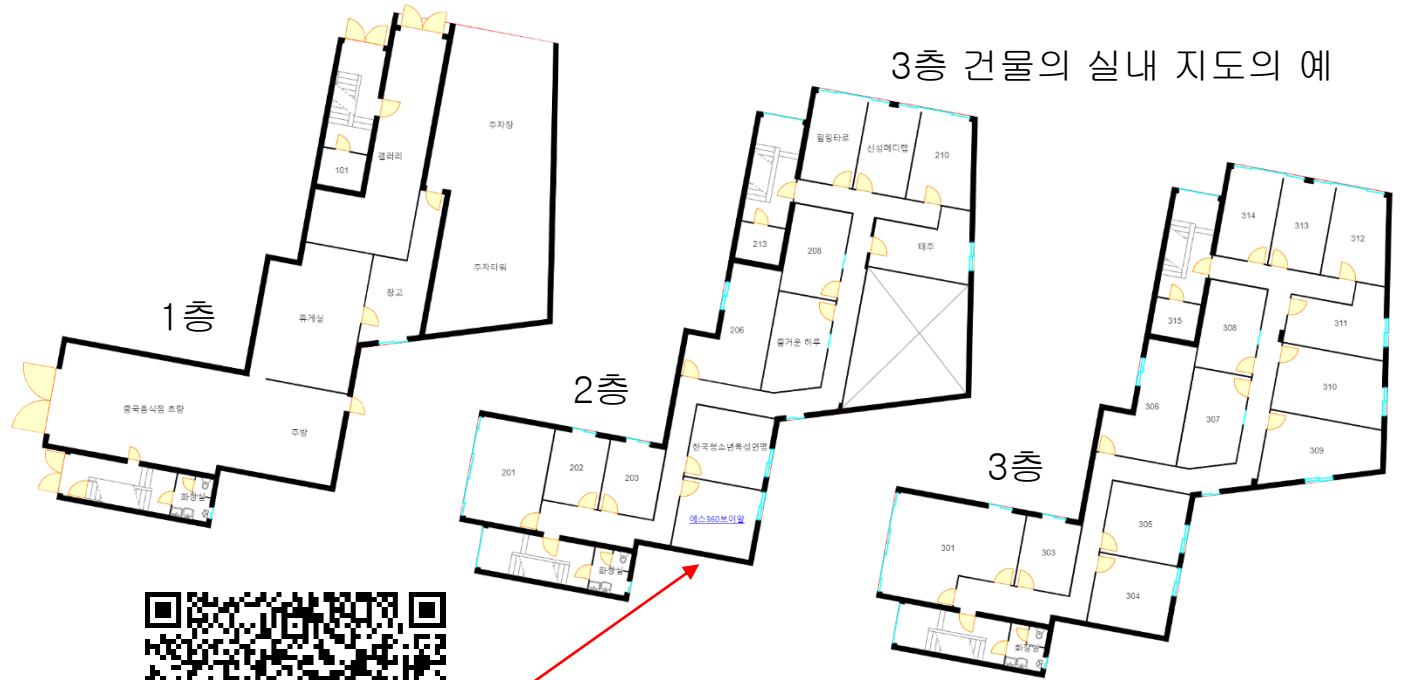

QR 코드로 시작되는 실내 지도를 만드세요!

건물의 가치와 방문객의 편의가 올라갑니다.

추천: 대학교, 대형 병원, 상가 건물, 쇼핑몰, 호텔, 관공서, 아파트 모델 하우스, 지하 주차장

3층 건물의 실내 지도의 예

(예) 사무실의 QR 코드

- PC와 스마트폰에서 웹 사이트(URL: <https://map.digitalearth.land>)에 접속하여 사용하는 프로그레시브 웹 앱(Progressive Web App)입니다.
- 안드로이드폰에서는 크롬(Chrome) 브라우저로 웹 사이트에 접속하여 설치하실 수 있습니다.
- 실외 지도와 통합된, 층(floor) 구분이 정확한 전 세계 유일의 실내 지도 플랫폼입니다.
- 건물이나 상점의 상호에 홈페이지, 온라인 쇼핑몰, 메뉴판, 홍보 동영상, 가상 현실(VR) 콘텐츠 등을 연결할 수 있습니다.
- 앱에서 실내·외의 장소를 선택한 후 직접 QR 코드를 생성할 수 있습니다.
- QR 코드를 인쇄하여 건물의 입구에 부착하면, 방문객이 스마트폰의 카메라로 QR 코드를 비추는 것으로 실내 지도가 시작됩니다.
- 값 비싸고 장소를 차지하는 길안내 키오스크(wayfinding kiosk)보다 더 편리합니다.
- 화재, 건물 붕괴 등 재난 사고가 발생했을 때 탈출 및 인명 구조에 큰 도움이 됩니다.
- 다수의 원천 특허가 사용되었습니다(등록 특허 제10-2234723호, 제10-2308960호, 제10-2344087호, 제10-2447172호, 제10-2497681호, 제10-2512261호, 제10-2553567호 등).

소중한 가족이나 친구의 위치가 궁금하신가요?

방송통신위원회 주최, 한국인터넷진흥원 주관

『2023년 대한민국 위치정보 우수 비즈니스 모델 발굴 공모전』 선정 기술

위치 통지

- ① 지도상에서 실내·외의 위치를 지정한 후, 『화면을 문자로 보내기』 메뉴 실행. 또는
- ② 『GPS 좌표를 문자로 보내기』 메뉴를 실행.

긴급 신고

- ① 『내 정보 등록하기』 메뉴에서 내 정보와 긴급 연락처(119, 부모님, 친구)를 등록한 후, 비상시 『긴급 연락처로 문자 보내기』 메뉴 실행.
- ② 인터넷이 안되는 장소에서도 문자 메시지로 긴급 구조 요청을 할 수 있음.