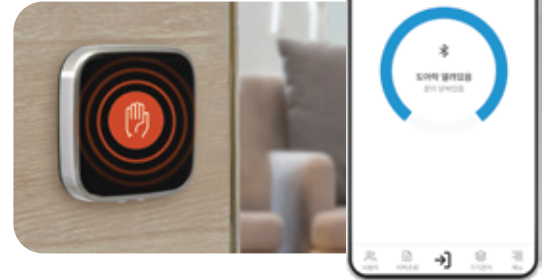

가정용, 상업용 통합 솔루션 제공

라오나크 가정용 스마트락 및 상업용 커머셜락을 공급하고 있으며 이에 맞추어 가정용 솔루션을 포함한 다양한 상업용 솔루션을 제공하고 있습니다.

스마트 자동 열림

도어락에 가까이 가면 도어락 잠금이 자동으로 해제됩니다.

※ 해당 기능은 도어락과 연동된 스마트폰을 소지한 채 접근해야 정상적으로 동작하며, 스마트폰 사양 및 제품 설치환경에 따라 정상 작동하지 않을 수 있습니다.

스마트 터치 열림

도어락의 터치패드를 살짝 터치만 하면 잠금이 해제됩니다.

앱을 통한 키 발급

사용자 유형에 맞춘 2가지 키를 앱을 통해 원격으로 발급할 수 있습니다.

패밀리키 앱을 자주 사용하는 가족을 위한 키로 스마트락 열림 외 다양한 권한을 부여할 수 있습니다.

게스트키 특정 기간, 특정 요일, 시간 등을 지정할 수 있는 키로 문열림에 대한 권한을 부여 받습니다.

이벤트 이력관리

키인의 모든 보안 디바이스에서 발생하는 이력을 앱을 통해 한 눈에 확인할 수 있습니다. (출입이력, 침입시도 등 경고 이벤트)

※ 스마트폰과 도어락이 블루투스를 통해 연결 시 이력 업데이트가 완료됩니다.