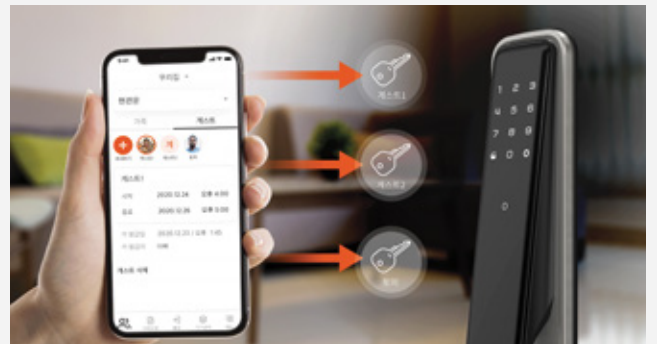

IoT서비스 제공

스마트폰을 통한 원격 키발급 및 통합 관리, 다양한 인증수단을 연동할 수 있는 플러스링크 기능을 지원합니다.