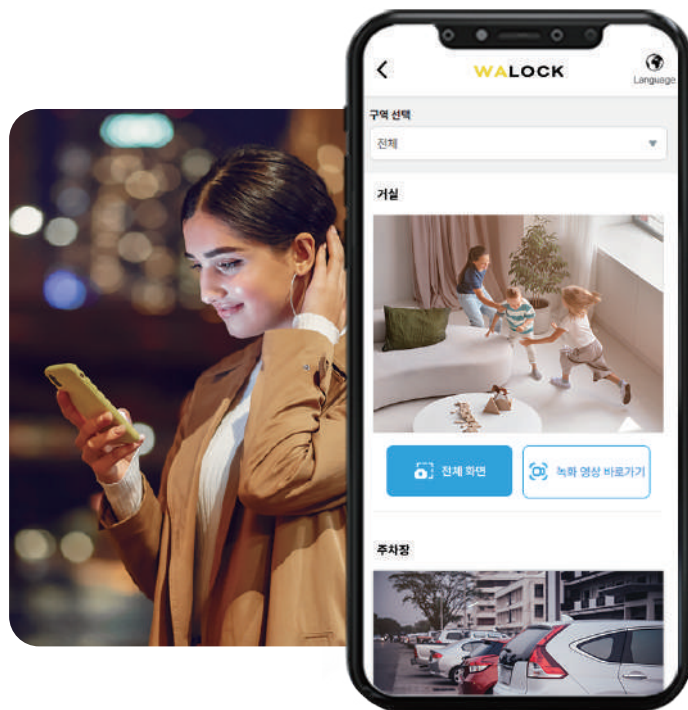

와락 도어락 사용 시 스마트홈 IoT까지

출입구뿐만 아닌 스마트폰/태블릿/비디오폰/월패드/스탠바이미를 통한 홈 IoT 솔루션을 제공하여 모든 공간을 효율적으로 관리가 가능하며 불필요한 전력을 자동으로 차단시켜 전기세 절감 효과를 보실 수 있습니다.

상시 전력을 자동 차단을 통한 전기세 절감

깜빡하고 외출했어도 걱정없는 ON/OFF 제어

와락 스마트홈 IoT로 일상을 편리하게

와락(Walock) 스마트홈 IoT 솔루션으로 집안 곳곳을 스마트하게 관리할 수 있습니다.

집안 곳곳 시스템 원격 제어

똑똑한 스마트 음성인식 탑재

편리한 CCTV 관제시스템

아파트/오피스텔/학교/창고/주차장/매장/사무실 등등 실시간으로 모니터링이 가능하며 장소에 따라 효율적으로 사용 가능합니다.

실시간 CCTV 모니터링

CCTV 관제시스템을 통해 PC,스마트폰,태블릿 등등 실시간으로 모니터링이 가능하며 장소에 따라 효율적으로 사용 가능합니다.

센서를 통한 자동 녹화

침입 발생시 불미스러운 일이 발생했을 경우 동작 센서를 통해 움직임을 감지하여 영상이 감지되어 역추적이 가능합니다.

미러캐스트를 통한 최소한 움직임으로 최대의 효율

와락(Walock)IoT 컨트롤러를 연동하여 스마트폰/태블릿/비디오폰/월패드/스탠바이미를 통해 집안 모든 공간을 효율적으로 원격제어가 가능합니다.

WIFI 기반 Smart IoT 감지 센서까지!