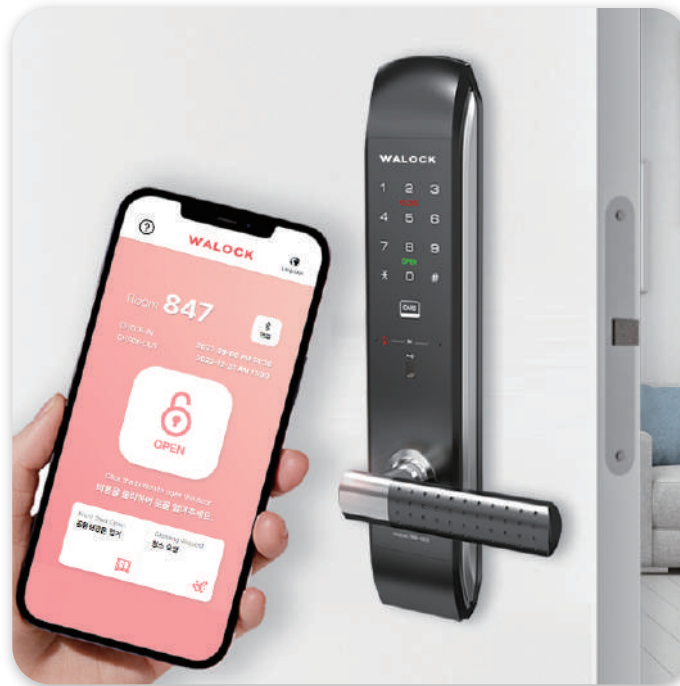

언제 어디서나 똑똑한 도어락

WALOCK LOW-POWER WI-FI DOOR LOCK

와락 저전력 기반 WIFI 도어락

외출은 언제 어디서나 자유롭게

외출 시 부모님 또는 친구들 방문할 때 원격 문 열림 기능으로 언제 어디서나 제약 없이 문을 열수 있습니다.
기간을 지정하여(일회성) 스마트폰키를 전송하여 사용 가능합니다.

거리 제한 없는 원격 문 열림 기능

구성원을 추가하여 일회성 폰키 전송

사용은 쉽고 보안은 어렵게

비밀번호를 입력할 필요가 없어 지문 잔여로 인한 비밀번호 유추와 주위 외부 노출에 대한 걱정은 이제 하지 마세요.
자기 자신의 스마트폰을 사용하여 간편하고 안전하게 출입이 가능합니다.

자신의 스마트폰을 이용하여 안전하게 오픈

비밀번호 입력 시 외부 노출 위험 감소

와락 도어락의 다양한 특징점

누구나 손쉬운 접근성

앱 설치가 아닌 스마트폰 문자를 통해 출입이 이루어집니다.
 사용 방법이 간단하여 스마트폰이 어려운 어르신 또는
 숙박업소를 이용하는 외국인 관광객들도 손쉽게
 사용이 가능합니다.

와락 도어락 사용 시 스마트홈 IoT까지

출입구뿐만 아닌 스마트폰/태블릿/비디오폰/월패드/스탠바이미를 통한 홈 IoT 솔루션을 제공하여 모든 공간을 효율적으로 관리가 가능하며 불필요한 전력을 자동으로 차단시켜 전기세 절감 효과를 보실 수 있습니다.

상시 전력을 자동 차단을 통한 전기세 절감

깜빡하고 외출했어도 걱정없는 ON/OFF 제어

와락 스마트홈 IoT로 일상을 편리하게

센서를 통한 자동 녹화

침입 발생시 불미스러운 일이 발생했을 경우 동작 센서를 통해 움직임을 감지하여 영상이 감지되어 역추적이 가능합니다.

미러캐스트를 통한 최소한 움직임으로 최대의 효율

와락(Walock)IoT 컨트롤러를 연동하여 스마트폰/태블릿/비디오폰/월패드/스탠바이미를 통해 집안 모든 공간을 효율적으로 원격제어가 가능합니다.

WIFI 기반 Smart IoT 감지 센서까지!