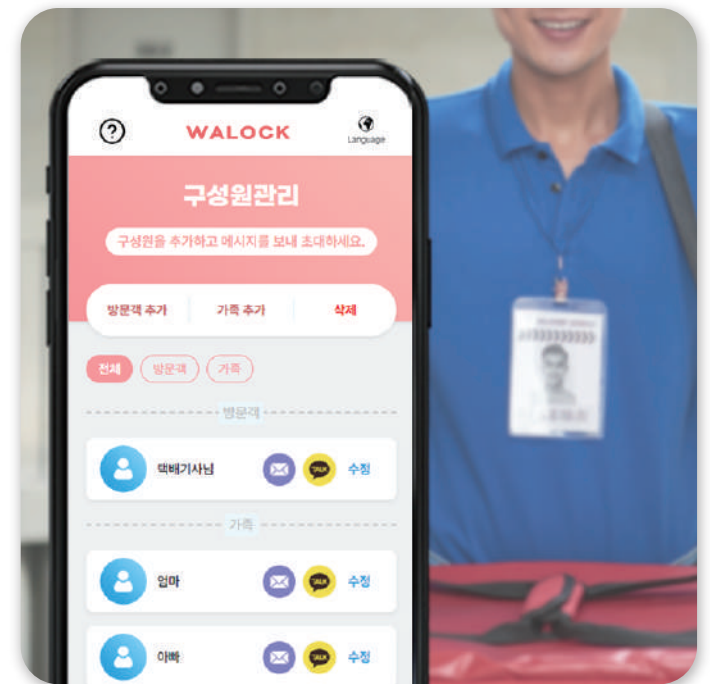

언제 어디서나 똑똑한 도어락

WALOCK LOW-POWER WI-FI DOOR LOCK

와락 저전력 기반 WIFI 도어락

외출은 언제 어디서나 자유롭게

외출 시 부모님 또는 친구들 방문할 때 원격 문 열림 기능으로 언제 어디서나 제약 없이 문을 열수 있습니다.
기간을 지정하여(일회성) 스마트폰키를 전송하여 사용 가능합니다.

거리 제한 없는 원격 문 열림 기능

구성원을 추가하여 일회성 폰키 전송

사용은 쉽고 보안은 어렵게

비밀번호를 입력할 필요가 없어 지문 잔여로 인한 비밀번호 유추와 주위 외부 노출에 대한 걱정은 이제 하지 마세요.
자기 자신의 스마트폰을 사용하여 간편하고 안전하게 출입이 가능합니다.

자신의 스마트폰을 이용하여 안전하게 오픈

비밀번호 입력 시 외부 노출 위험 감소

와락 도어락의 다양한 특징점

누구나 손쉬운 접근성

앱 설치가 아닌 스마트폰 문자를 통해 출입이 이루어집니다.
 사용 방법이 간단하여 스마트폰이 어려운 어르신 또는
 숙박업소를 이용하는 외국인 관광객들도 손쉽게
 사용이 가능합니다.

와락 도어락 사용 시 스마트홈 IoT까지

출입구뿐만 아닌 스마트폰/태블릿/비디오폰/월패드/스탠바이미를 통한 홈 IoT 솔루션을 제공하여 모든 공간을 효율적으로 관리가 가능하며 불필요한 전력을 자동으로 차단시켜 전기세 절감 효과를 보실 수 있습니다.

상시 전력을 자동 차단을 통한 전기세 절감

깜빡하고 외출했어도 걱정없는 ON/OFF 제어

와락 스마트홈 IoT로 일상을 편리하게

센서를 통한 자동 녹화

침입 발생시 불미스러운 일이 발생했을 경우 동작 센서를 통해 움직임을 감지하여 영상이 감지되어 역추적이 가능합니다.

미러캐스트를 통한 최소한 움직임으로 최대의 효율

와락(Walock)IoT 컨트롤러를 연동하여 스마트폰/태블릿/비디오폰/월패드/스탠바이미를 통해 집안 모든 공간을 효율적으로 원격제어가 가능합니다.

WIFI 기반 Smart IoT 감지 센서까지!