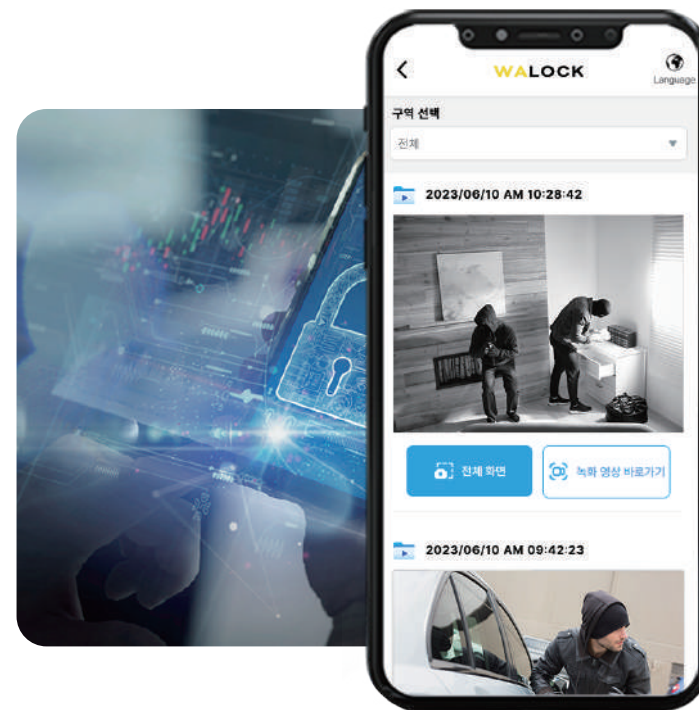

사용은 쉽고 보안은 어렵게

비밀번호를 입력할 필요가 없어 지문 잔여로 인한 비밀번호 유추와 주위 외부 노출에 대한 걱정은 이제 하지 마세요.
자기 자신의 스마트폰을 사용하여 간편하고 안전하게 출입이 가능합니다.

자신의 스마트폰을 이용하여 안전하게 오픈

비밀번호 입력 시 외부 노출 위험 감소

와락 도어락의 다양한 특징점

누구나 손쉬운 접근성

앱 설치가 아닌 스마트폰 문자를 통해 출입이 이루어집니다.
 사용 방법이 간단하여 스마트폰이 어려운 어르신 또는
 숙박업소를 이용하는 외국인 관광객들도 손쉽게
 사용이 가능합니다.

와락 도어락 사용 시 스마트홈 IoT까지

출입구뿐만 아닌 스마트폰/태블릿/비디오폰/월패드/스탠바이미를 통한 홈 IoT 솔루션을 제공하여 모든 공간을 효율적으로 관리가 가능하며 불필요한 전력을 자동으로 차단시켜 전기세 절감 효과를 보실 수 있습니다.

상시 전력을 자동 차단을 통한 전기세 절감

깜빡하고 외출했어도 걱정없는 ON/OFF 제어

와락 스마트홈 IoT로 일상을 편리하게

와락(Walock) 스마트홈 IoT 솔루션으로 집안 곳곳을 스마트하게 관리할 수 있습니다.

집안 곳곳 시스템 원격 제어

똑똑한 스마트 음성인식 탑재

편리한 CCTV 관제시스템

아파트/오피스텔/학교/창고/주차장/매장/사무실 등등 실시간으로 모니터링이 가능하며 장소에 따라 효율적으로 사용 가능합니다.

실시간 CCTV 모니터링

CCTV 관제시스템을 통해 PC,스마트폰,태블릿 등등 실시간으로 모니터링이 가능하며 장소에 따라 효율적으로 사용 가능합니다.

센서를 통한 자동 녹화

침입 발생시 불미스러운 일이 발생했을 경우 동작 센서를 통해 움직임을 감지하여 영상이 감지되어 역추적이 가능합니다.

미러캐스트를 통한 최소한 움직임으로 최대의 효율

와락(Walock)IoT 컨트롤러를 연동하여 스마트폰/태블릿/비디오폰/월패드/스탠바이미를 통해 집안 모든 공간을 효율적으로 원격제어가 가능합니다.

WIFI 기반 Smart IoT 감지 센서까지!