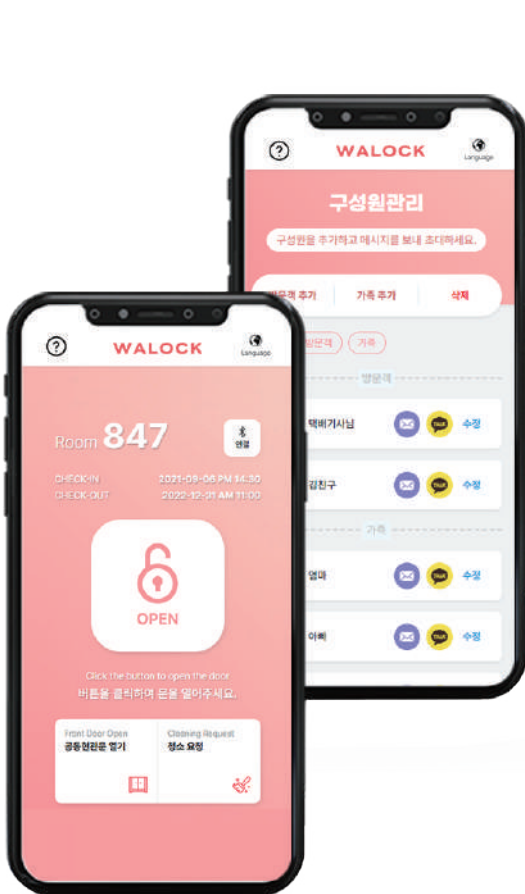

언제 어디서나 똑똑한 도어락

WALOCK LOW-POWER WI-FI DOOR LOCK

와락 저전력 기반 WIFI 도어락

외출은 언제 어디서나 자유롭게

외출 시 부모님 또는 친구들 방문할 때 원격 문 열림 기능으로 언제 어디서나 제약 없이 문을 열수 있습니다.
기간을 지정하여(일회성) 스마트폰키를 전송하여 사용 가능합니다.

거리 제한 없는 원격 문 열림 기능

구성원을 추가하여 일회성 폰키 전송

사용은 쉽고 보안은 어렵게

비밀번호를 입력할 필요가 없어 지문 잔여로 인한 비밀번호 유추와 주위 외부 노출에 대한 걱정은 이제 하지 마세요.
자기 자신의 스마트폰을 사용하여 간편하고 안전하게 출입이 가능합니다.

자신의 스마트폰을 이용하여 안전하게 오픈

비밀번호 입력 시 외부 노출 위험 감소

와락 도어락의 다양한 특징점

누구나 손쉬운 접근성

앱 설치가 아닌 스마트폰 문자를 통해 출입이 이루어집니다.
 사용 방법이 간단하여 스마트폰이 어려운 어르신 또는
 숙박업소를 이용하는 외국인 관광객들도 손쉽게
 사용이 가능합니다.

제한없는 원격지 제어

사용기간 지정 발급

사용 횟수 지정 발급

실시간 출입 이력 기록

사용자 등급 권한 지정

다양한 출입 제어 방식

연동 방식

귀사 선택(업장 및 환경에 따라 다를 수 있습니다.)

와락 도어락 사용 시 스마트홈 IoT까지

출입구뿐만 아닌 스마트폰/태블릿/비디오폰/월패드/스탠바이미를 통한 홈 IoT 솔루션을 제공하여 모든 공간을 효율적으로 관리가 가능하며 불필요한 전력을 자동으로 차단시켜 전기세 절감 효과를 보실 수 있습니다.

상시 전력을 자동 차단을 통한 전기세 절감

깜빡하고 외출했어도 걱정없는 ON/OFF 제어

와락 스마트홈 IoT로 일상을 편리하게