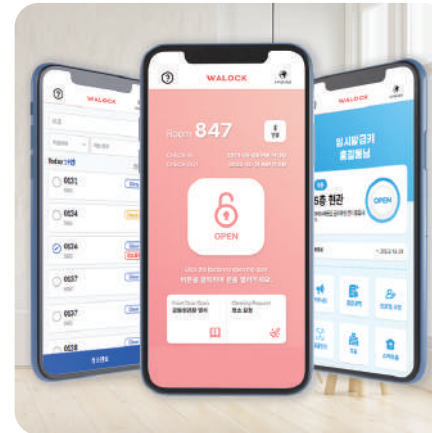

사용은 쉽고 보안은 어렵게

비밀번호를 입력할 필요가 없어 지문 잔여로 인한 비밀번호 유추와 주위 외부 노출에 대한 걱정은 이제 하지 마세요.
자기 자신의 스마트폰을 사용하여 간편하고 안전하게 출입이 가능합니다.

자신의 스마트폰을 이용하여 안전하게 오픈

비밀번호 입력 시 외부 노출 위험 감소

와락 도어락의 다양한 특징점

누구나 손쉬운 접근성

앱 설치가 아닌 스마트폰 문자를 통해 출입이 이루어집니다.
 사용 방법이 간단하여 스마트폰이 어려운 어르신 또는
 숙박업소를 이용하는 외국인 관광객들도 손쉽게
 사용이 가능합니다.

제한없는 원격지 제어

사용기간 지정 발급

사용 횟수 지정 발급

실시간 출입 이력 기록

사용자 등급 권한 지정

다양한 출입 제어 방식

연동 방식

귀사 선택(업장 및 환경에 따라 다를 수 있습니다.)

와락 도어락 사용 시 스마트홈 IoT까지

출입구뿐만 아닌 스마트폰/태블릿/비디오폰/월패드/스탠바이미를 통한 홈 IoT 솔루션을 제공하여 모든 공간을 효율적으로 관리가 가능하며 불필요한 전력을 자동으로 차단시켜 전기세 절감 효과를 보실 수 있습니다.

상시 전력을 자동 차단을 통한 전기세 절감

깜빡하고 외출했어도 걱정없는 ON/OFF 제어

와락 스마트홈 IoT로 일상을 편리하게

와락(Walock) 스마트홈 IoT 솔루션으로 집안 곳곳을 스마트하게 관리할 수 있습니다.

집안 곳곳 시스템 원격 제어

똑똑한 스마트 음성인식 탑재

편리한 CCTV 관제시스템

아파트/오피스텔/학교/창고/주차장/매장/사무실 등등 실시간으로 모니터링이 가능하며 장소에 따라 효율적으로 사용 가능합니다.

실시간 CCTV 모니터링

CCTV 관제시스템을 통해 PC,스마트폰,태블릿 등등 실시간으로 모니터링이 가능하며 장소에 따라 효율적으로 사용 가능합니다.