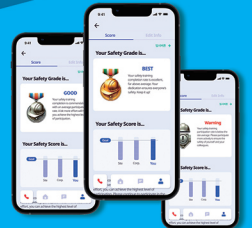

교육성과관리

근로자별, 협력업체별, 현장 전체의 안전교육 성과 지표로 관리해 활동률 조파·확인할 수 있으며, 이를 통해 효과적인 현장 안전관리에 활용됩니다.

디지털화된 기록은 현장의 안전관리 이력노력을 증명할 수 있습니다. 지표로 관리되는 평가기록은 협력업체와 현장의 교육이행수준의 평가지표로 활용될 수 있습니다.