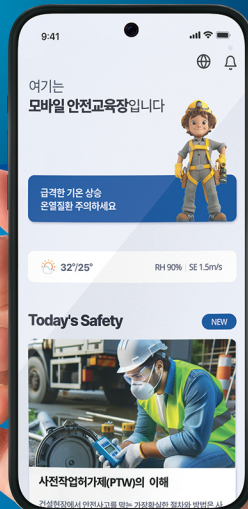

## 신규언어 제공 요청

신규언어로 교육 요청시  
기초안전교육을 위한 신규언어  
교육을 추가로 제공합니다

<https://ctecsolution.co.kr>

교육신청 및 문의  
02-400-5208

씨테크솔루션 주식회사

ctec@ctecsolution.co.kr  
서울특별시 송파구 법원로 90 505호

www.safee.co.kr