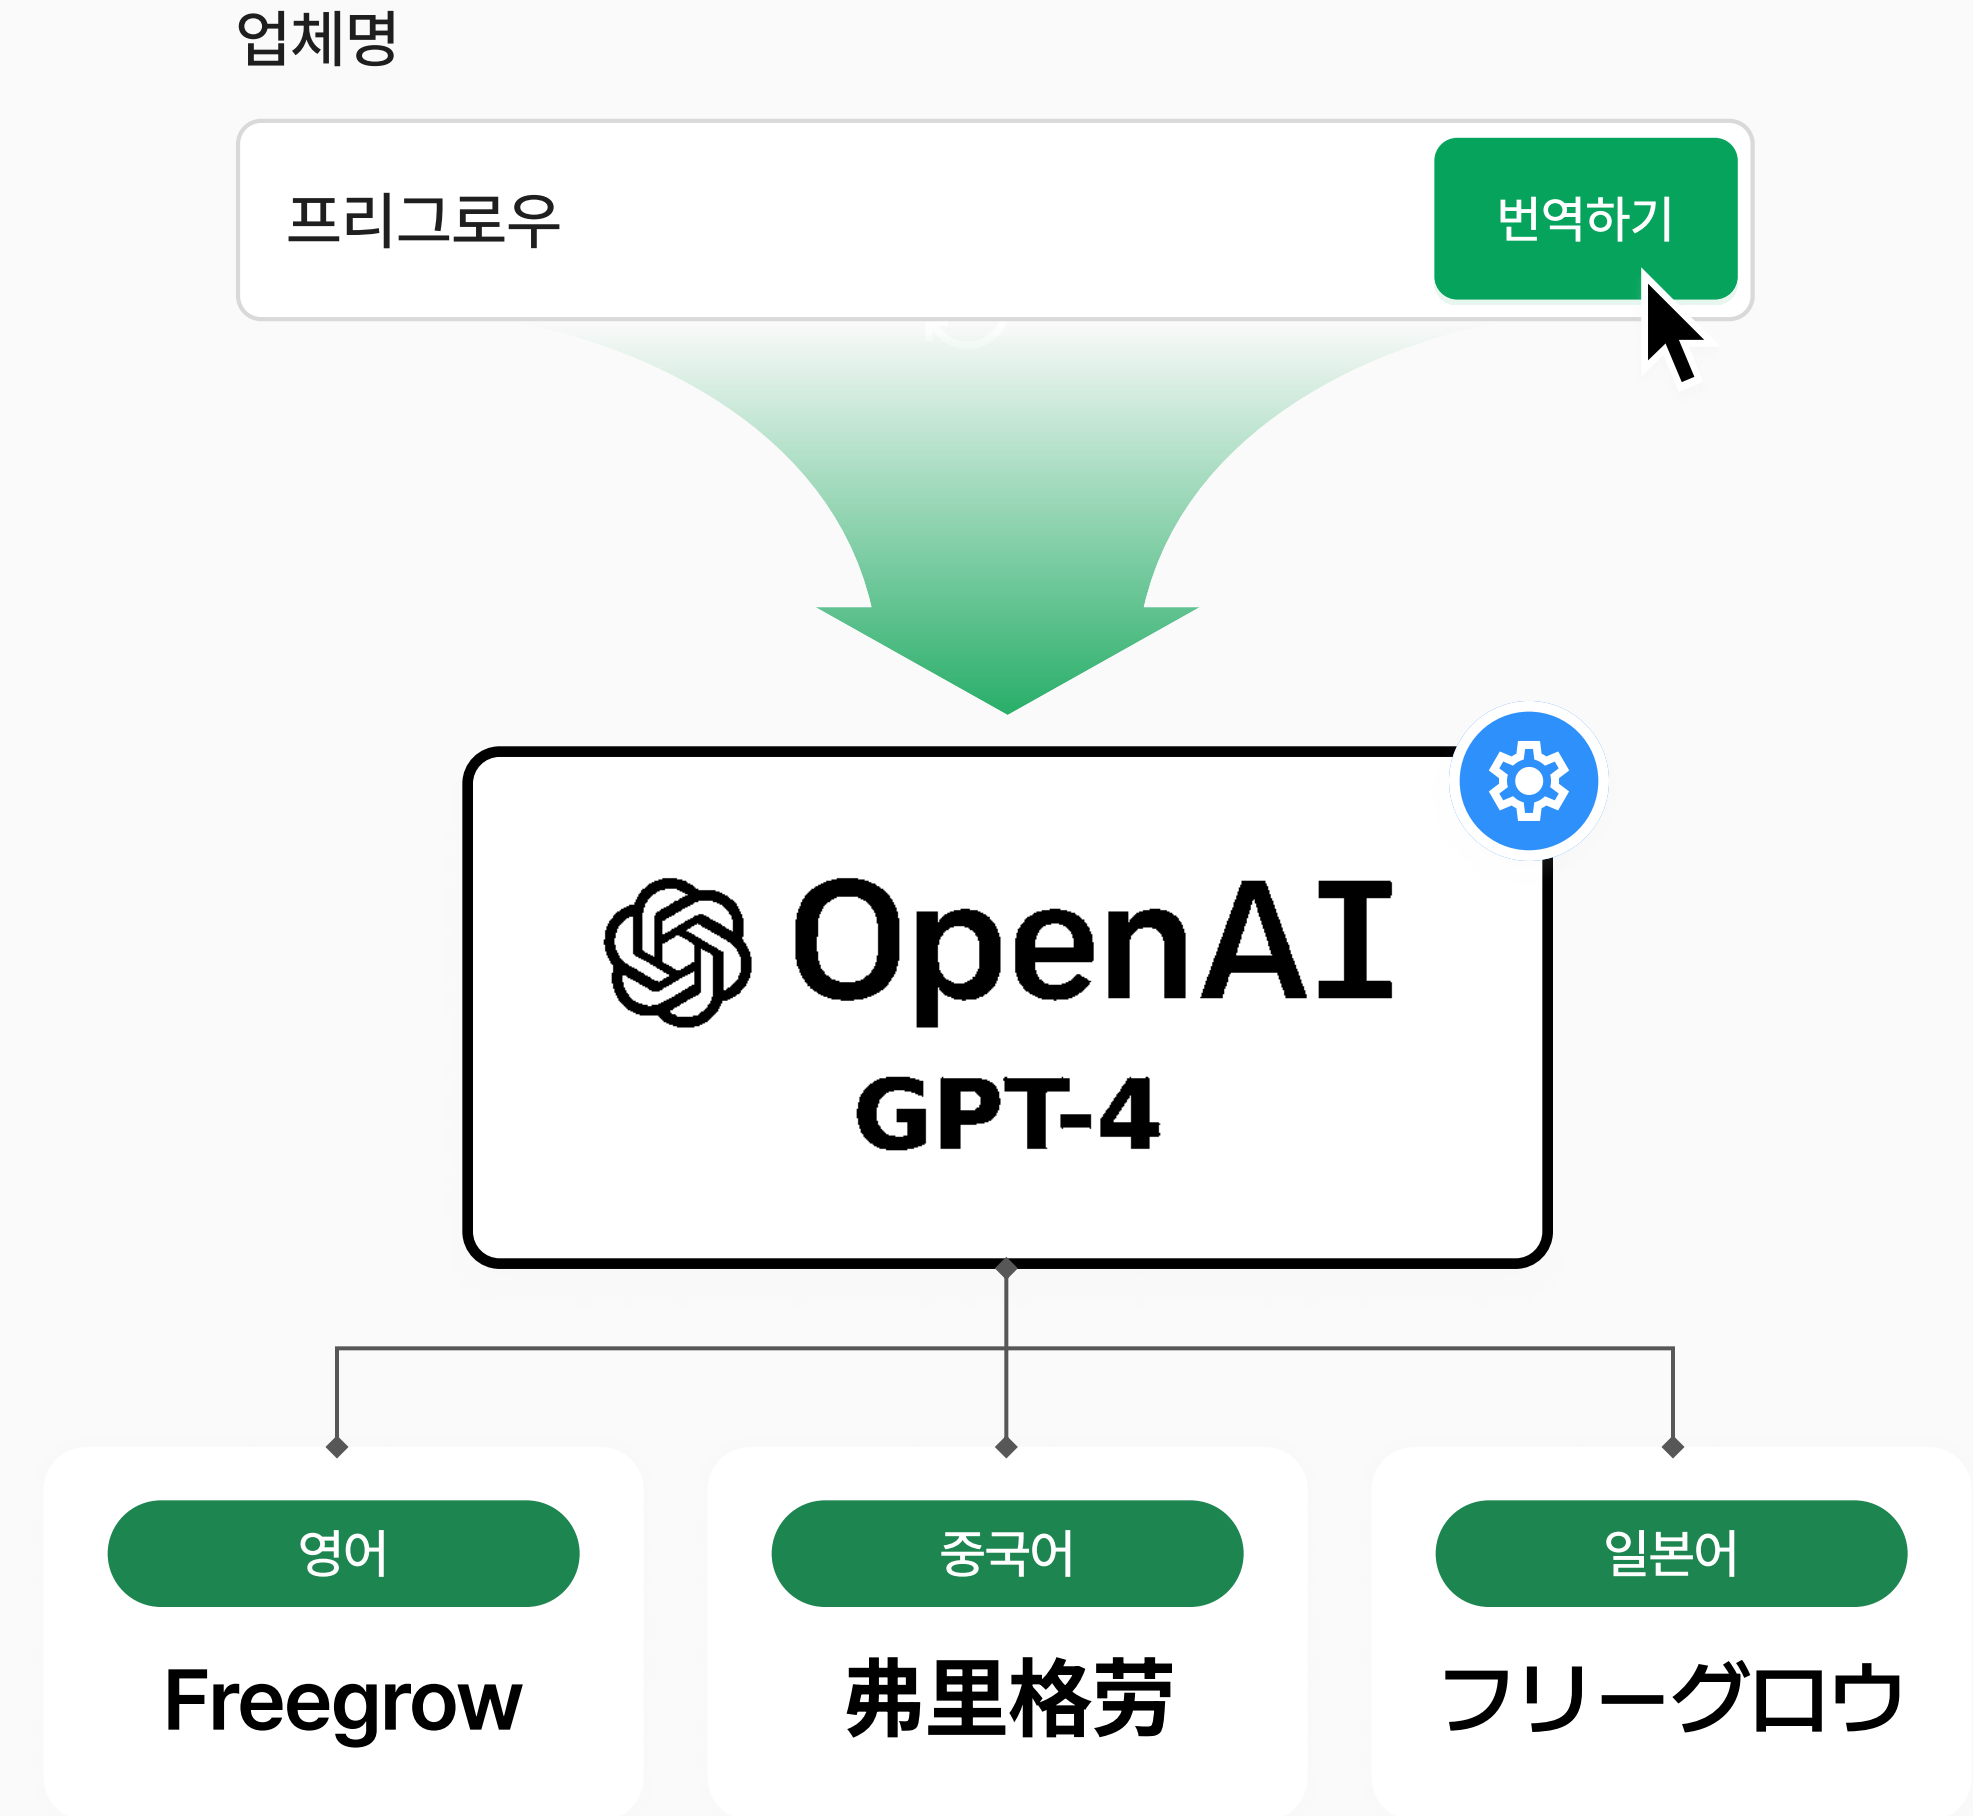

다국어 지원 & AI 자동 번역

다국어 시스템과 AI 자동 번역을 통한 편안한 글로벌 서비스 구축

- ✓ 한국어, 영어, 중국어, 일본어 지원
- ✓ 한국어 & 영어 입력 시 지원 언어로 AI 자동 번역
- ✓ 자동 번역 내용의 수동 수정 가능
- ✓ 시스템 언어 감지를 통한 적정 언어 자동 선택
- ✓ 지원 언어 이외 언어 추가 요청 가능