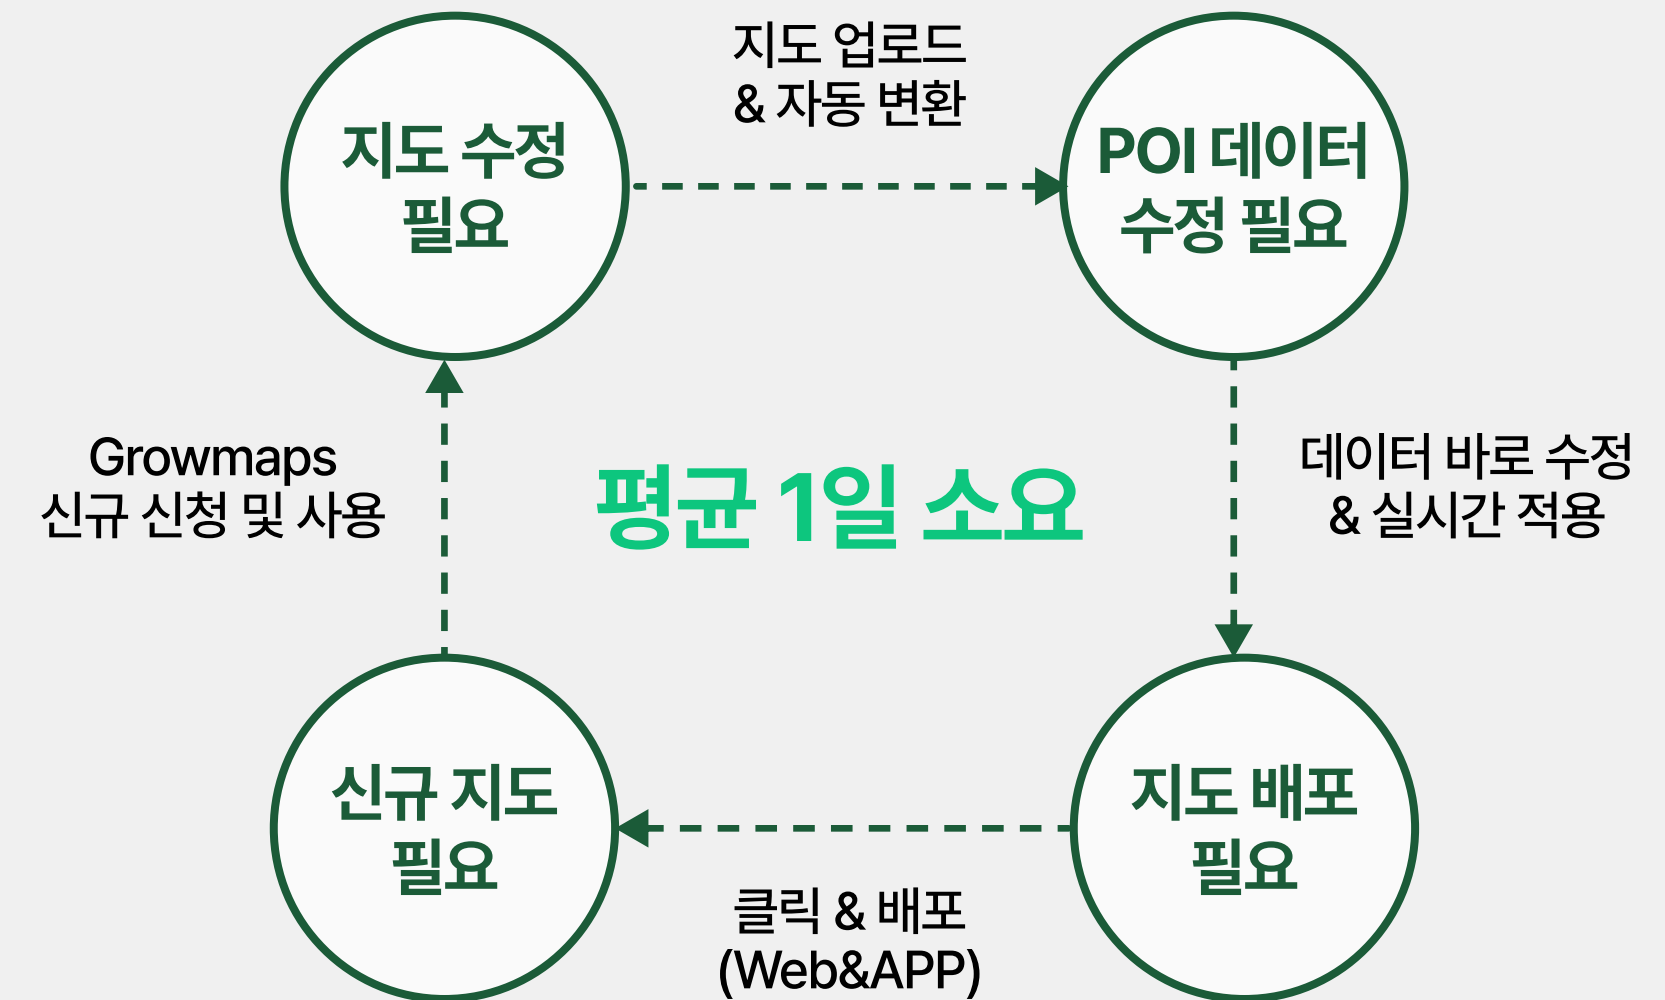

그로우맵스 스튜디오 도입전후 비교

간편한 사용성, 빠른 제작, 쉬운 배포

정형화된 데이터 기반 기존 데이터의 활용과 실내 유동인구 분석 데이터까지 제공

도입 전

도입 후