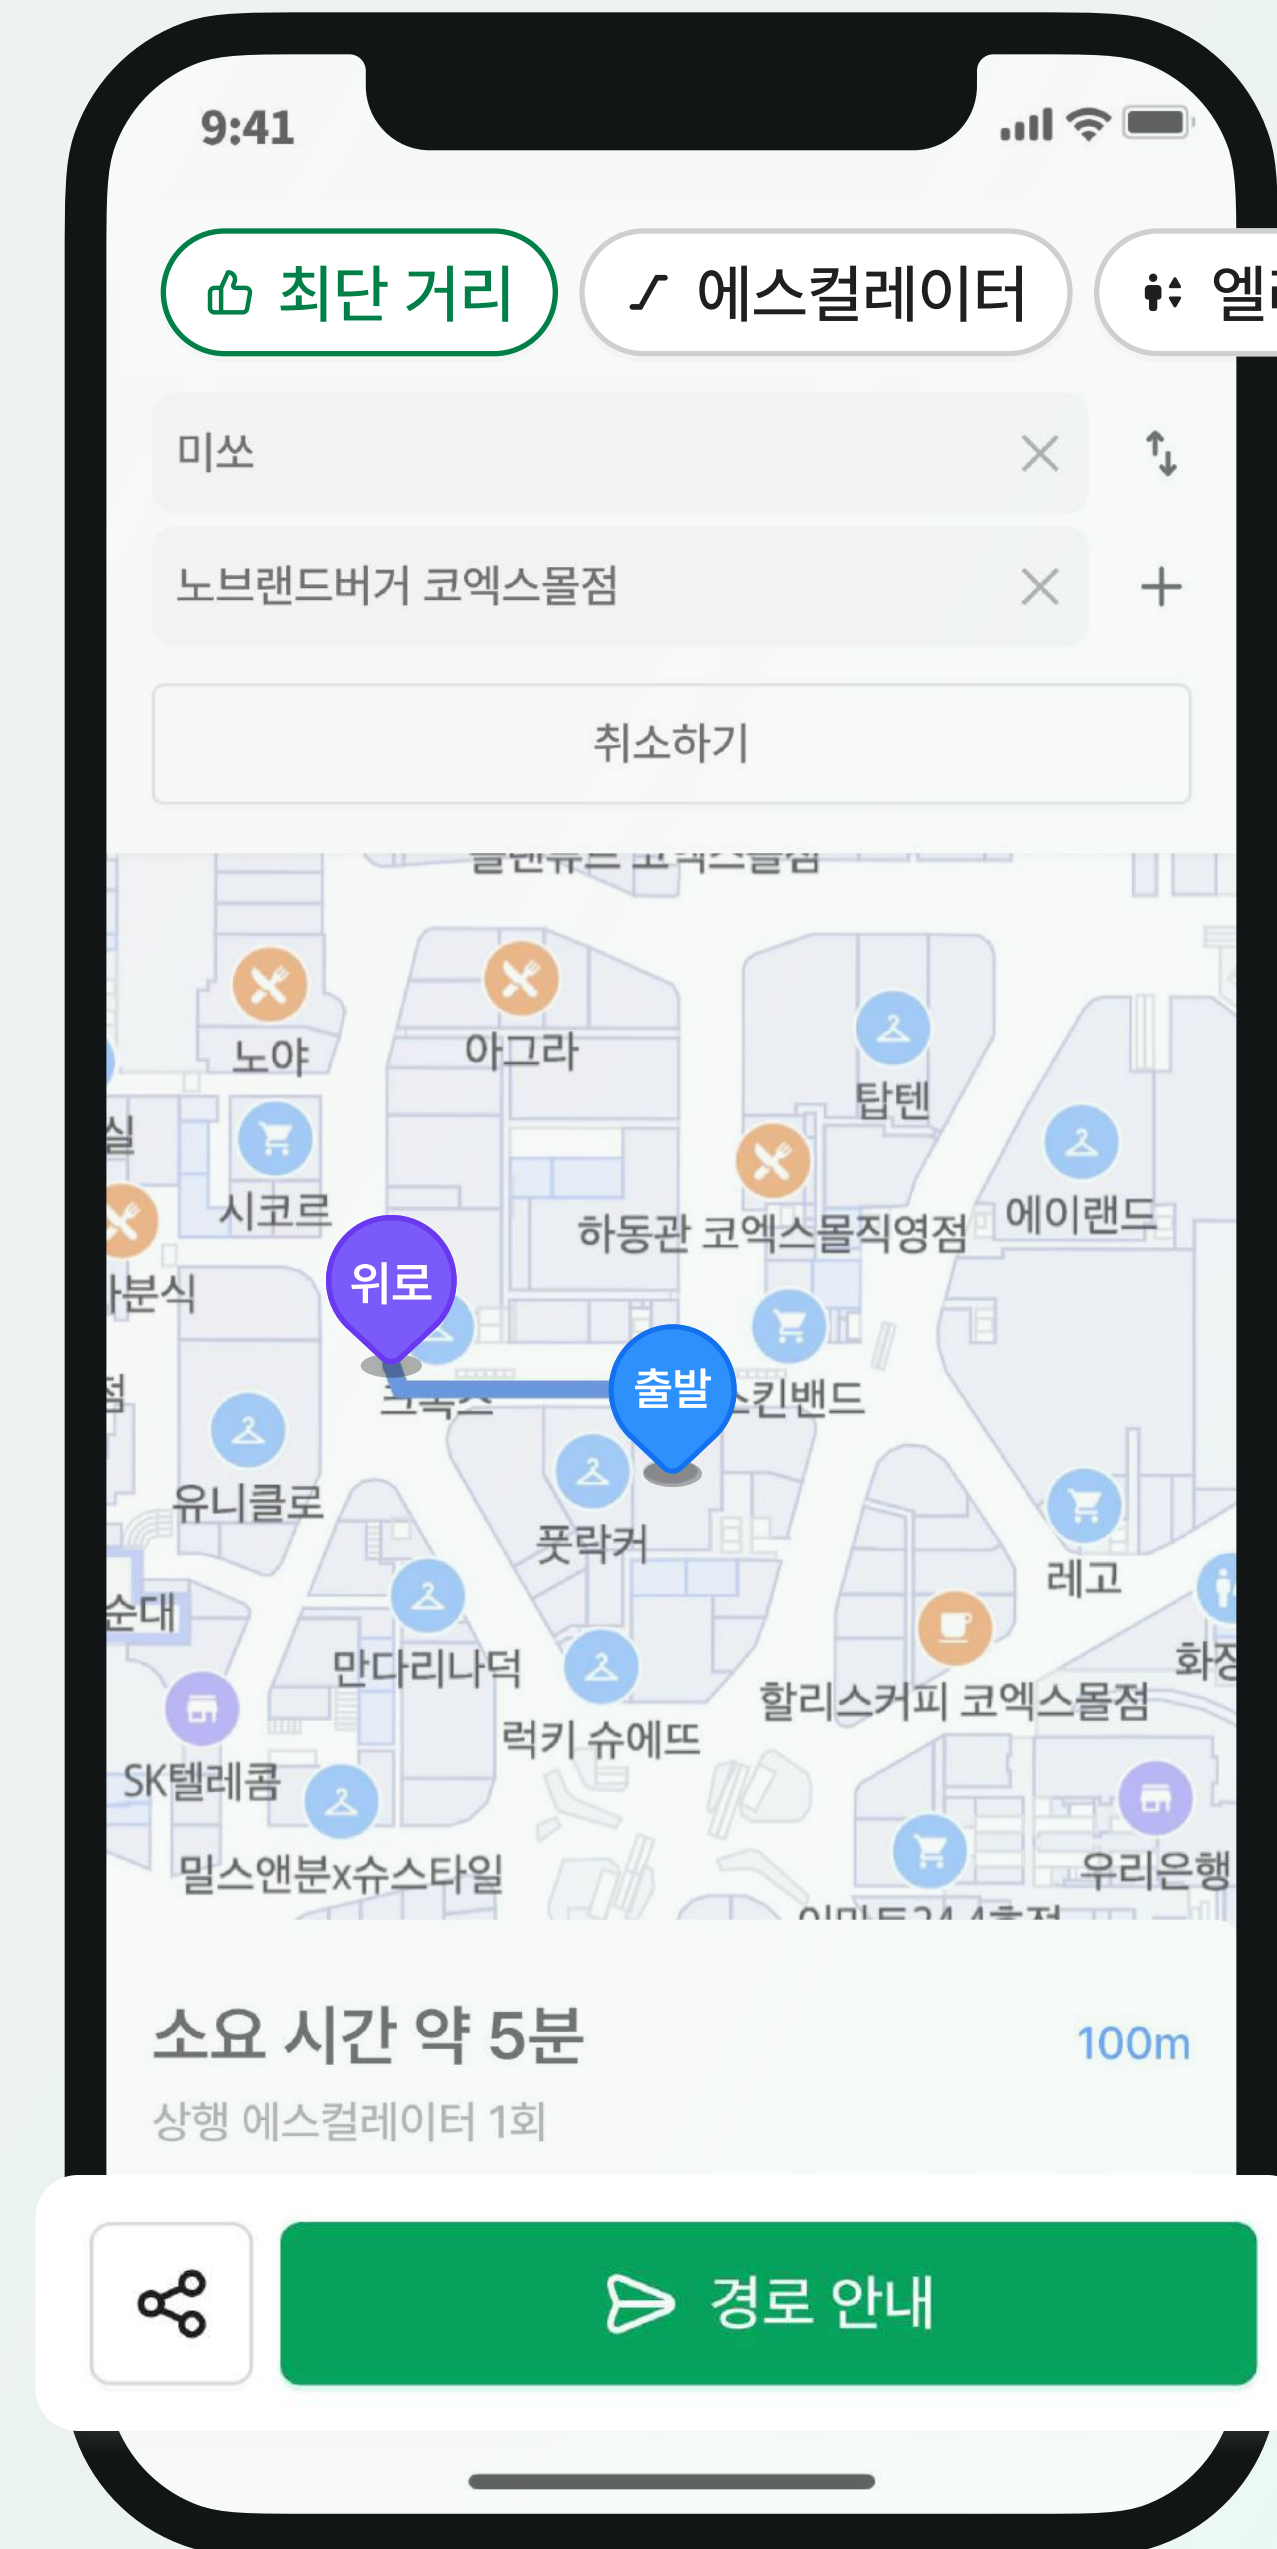

# Banner

# 필요한 순간, 필요한 곳에서

모바일 App, QR코드, 현장 키오스크까지  
필요한 곳, 어디서든 원하는 방식으로  
접근할 수 있습니다.

# 헤매느라 시간 낭비하지 않도록

누구나 쉽게 목적지를 찾을 수 있도록  
직관적인 실내 길안내 서비스를 제공합니다.

목적지 도착 성공률 98% | 자체 테스트 자료, 2023