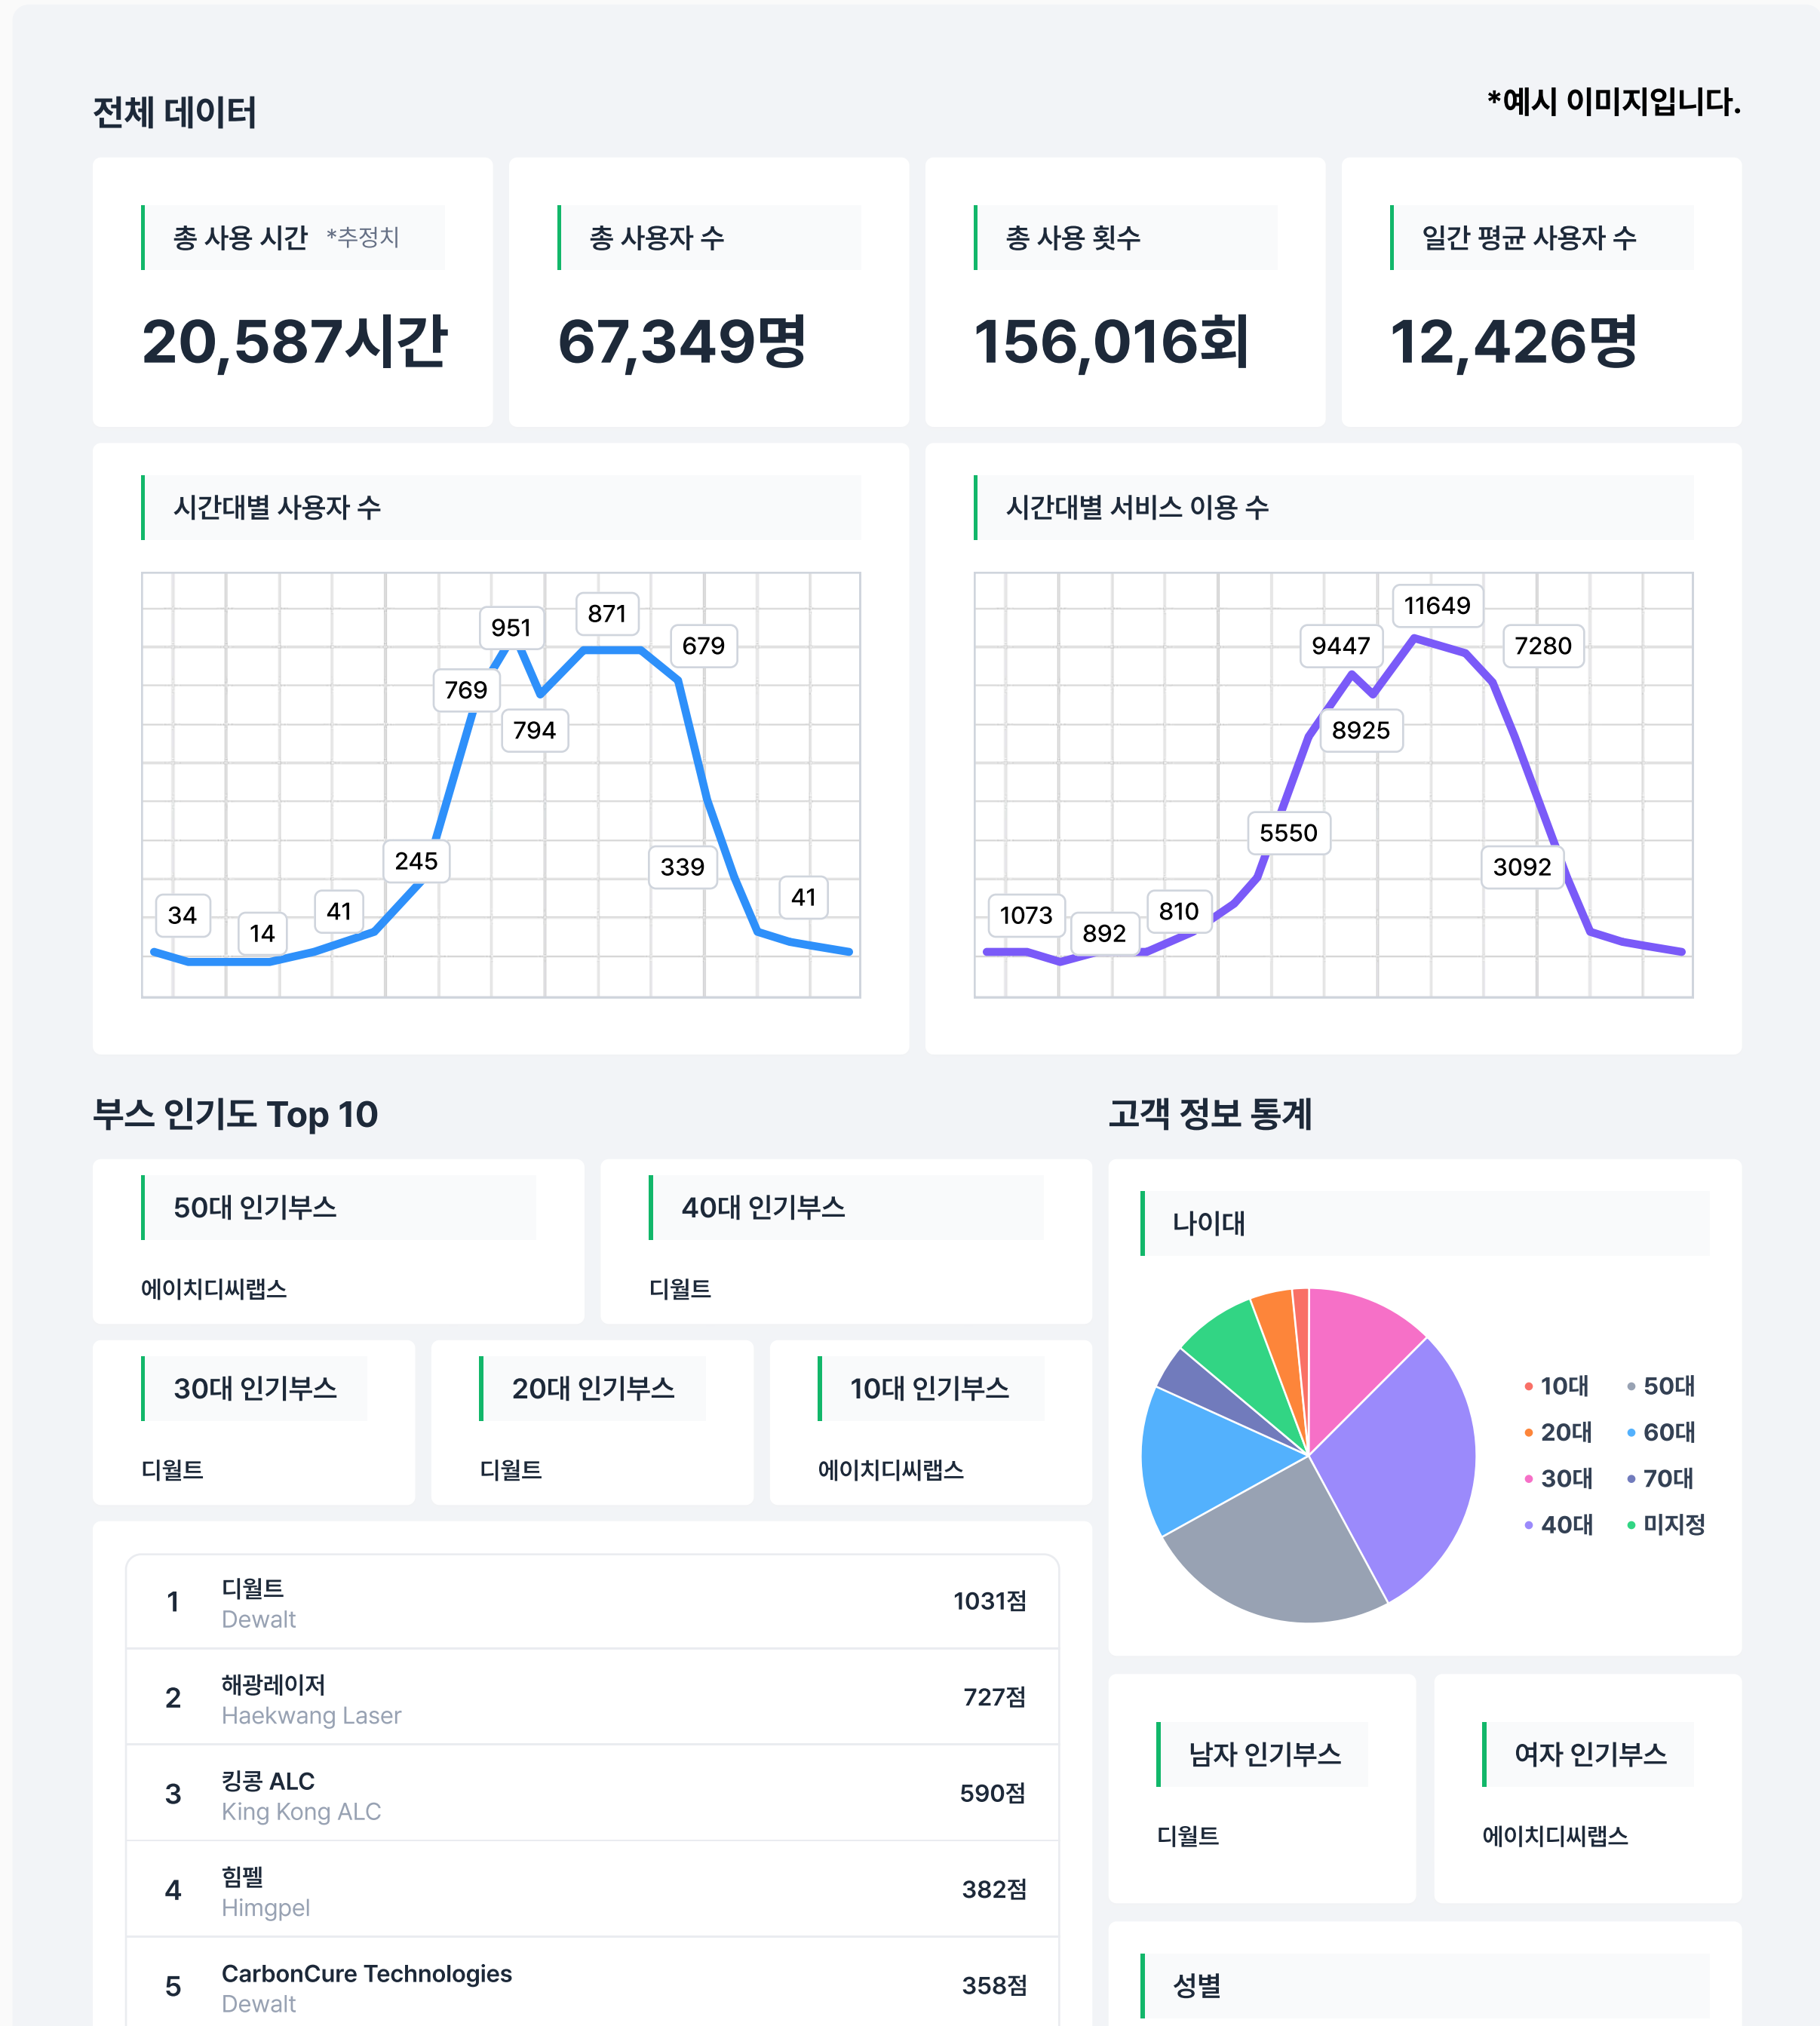

유동인구 분석 데이터 대시보드

서비스 사용 패턴 분석을 통한 유동인구 데이터 대시보드

- ✓ 사용자들의 서비스 사용 빅데이터 분석
- ✓ 시간대 별 방문자 수, 인기 검색어, 인기 매장 등 제공
- ✓ 유동인구 분석 데이터 보고서로 사용 가능