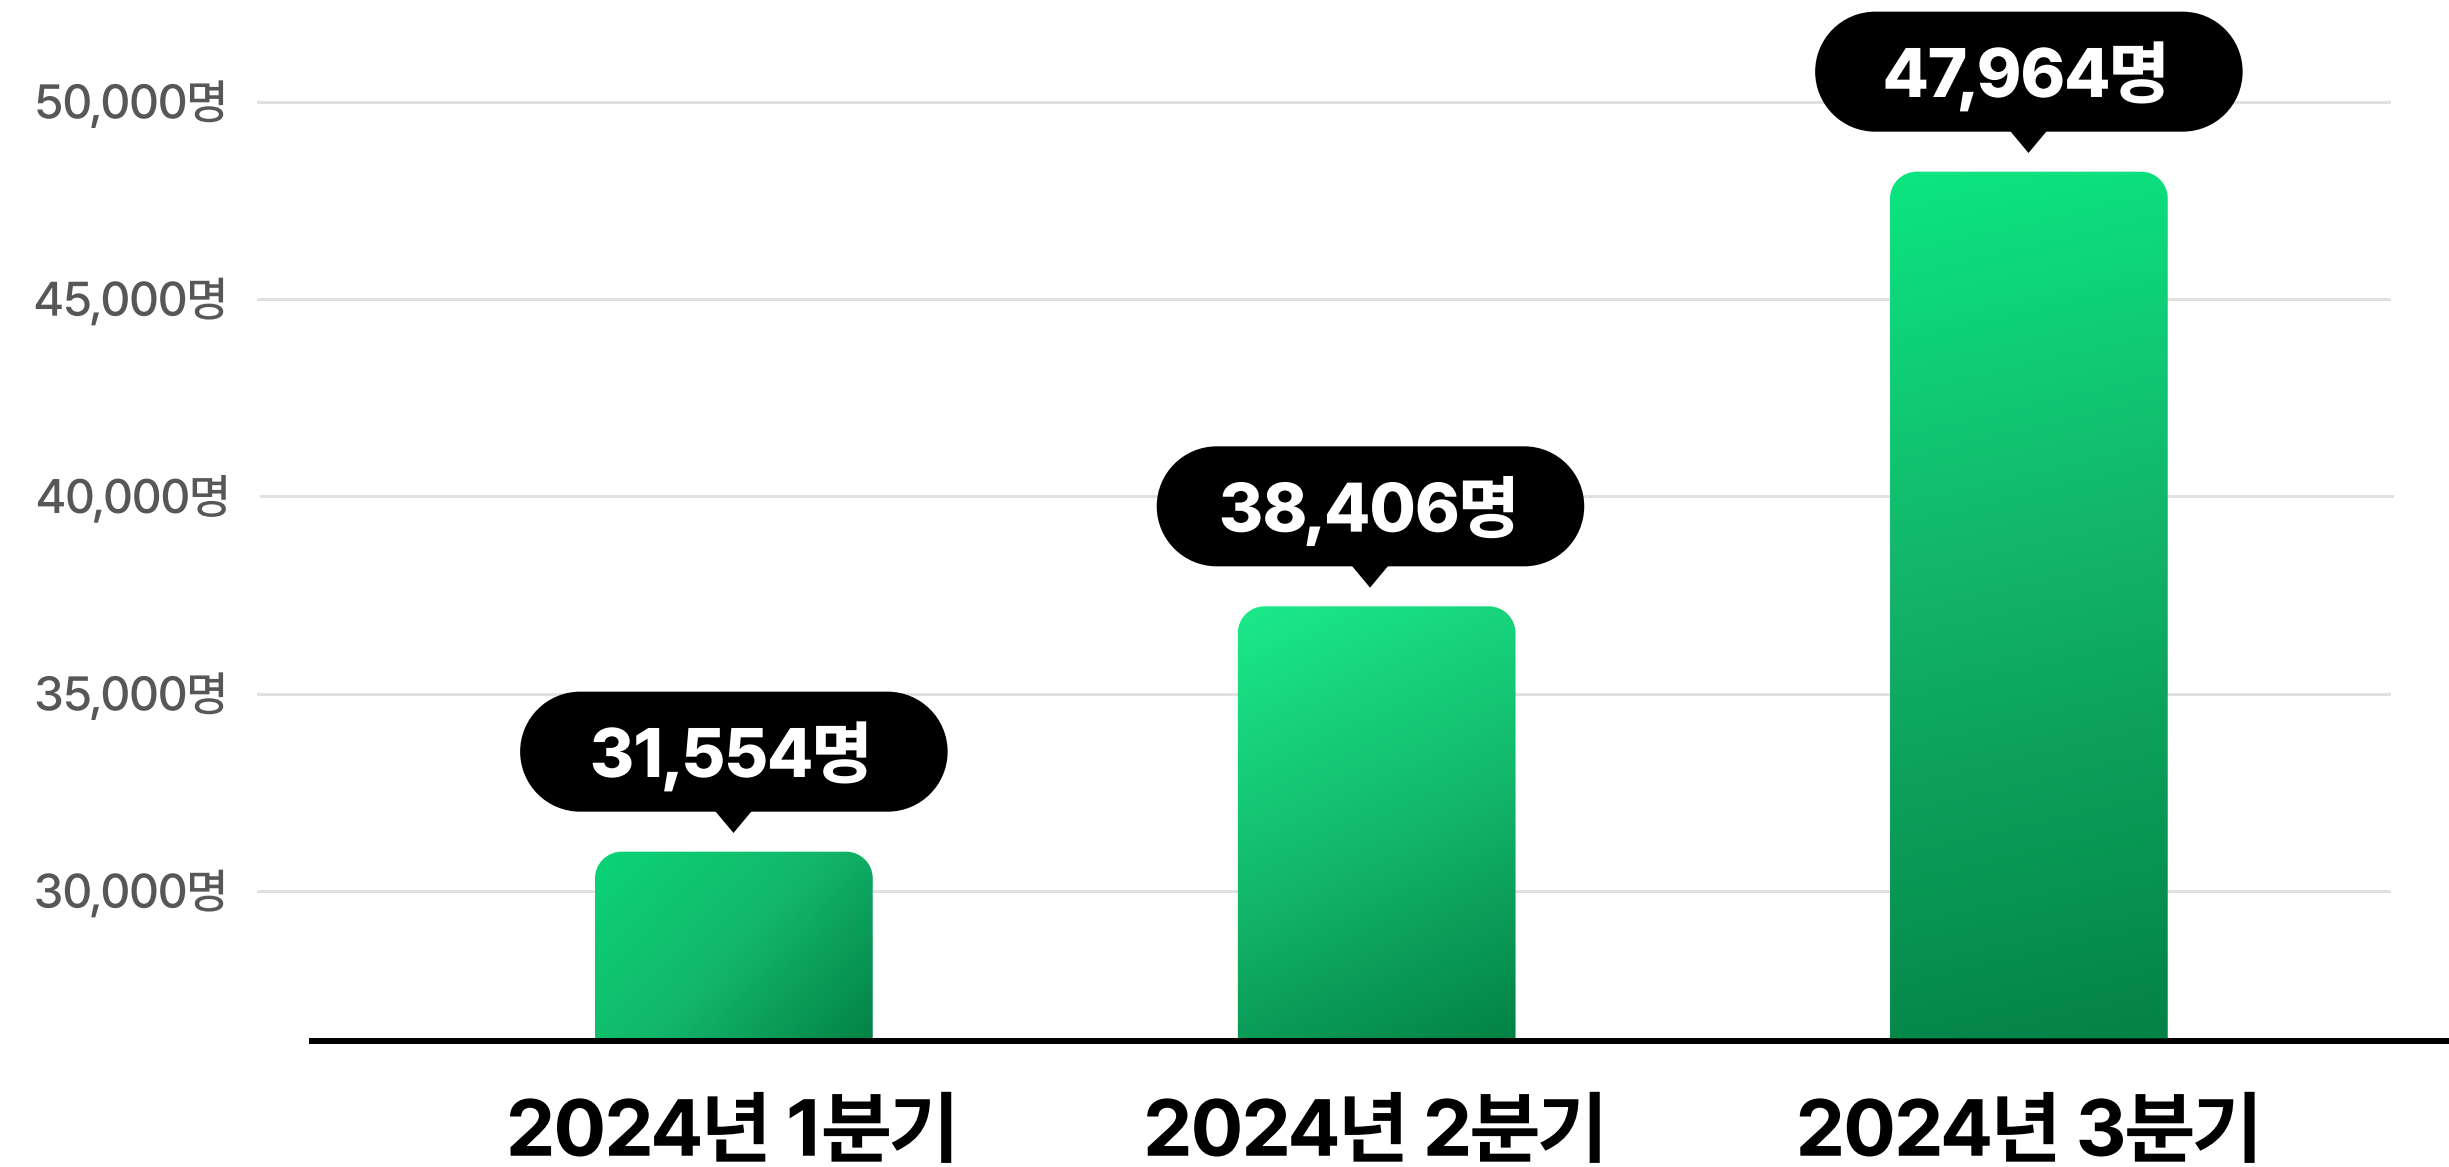

이미 검증된 실내 지도 서비스

2024년 서비스 런칭 이후
7개 대형복합시설 & 16개 전시회에 서비스 도입

신규 유저 수 (명)

THE
HYUNDAI

DUTY FREE
HYUNDAI
DEPARTMENT STORE

SHINSEGAE

Starfield

KINTEX

coex

bexco

ifc MALL