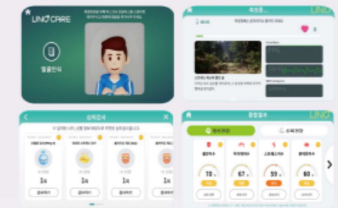

Contents 개인용 힐링어플리케이션

- 마인드케어에서 측정한 측정결과 확인
- 측정결과에 따른 맞춤형 훈련 콘텐츠 제공
- 임상을 통해 효과가 입증된 기능성 힐링뮤직 제공

HEPI 인증 및 허가

해외 과학 논문

Human Error Prevention Index

HEPI 2 우노케어

생체 신호 기반 건강상태 네트워크 통합관리

안면인식으로
OK!

최첨단
10초 측정

HEPI 2 제품구성

생체신호(PPG) 기반의 건강상태 진단

1분간의 생체신호 데이터 분석을 통한 의 료기기 수준의 건강상태 분석 알고리즘

얼굴인증으로 간편한 회원관리

별도의 로그인 절차 없이 안면인식을 통한 회원 인증으로 간편한 회원관리

자가설문검사를 통한 정신/심리분석

공인된 총 30여가지의 정신건강 및 심리 설문 검사지 제공

네트워크 기반의 통합관리 기능 제공

관심군 관리, 통계 등을 효율적이고 체계적인 회원관리 기능 제공

UNO CARE THRICE

사용자 APP

관리자 프로그램

- 생체신호측정 (PPG)
- 얼굴인증
- 심리설문
- 생체신호측정 (PPG)
- AI 심리상담
- 심리설문
- 힐링컨텐츠
- 측정이력 조회
- 관심군 관리
- 통계

HEPI 장비 사용 효능 & 결과

측정/진단 결과에 따라 사용자 맞춤 힐링 음악과 휴식 콘텐츠 제공 후 스트레스 수치의 감소와 효과 측정