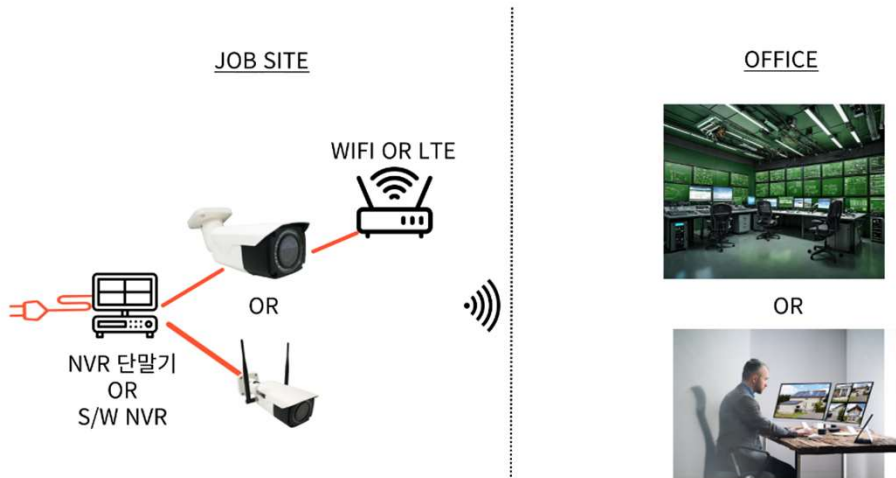

그럼 우리 현장에 어떤 카메라가 맞을까?

어떤 카메라를 사용해야 하는지 막막하시죠?

크게 네 가지만 정해주시면 저희가 해결해 드리겠습니다.

네 번째는 데이터 통신입니다.

설치 후 원격으로 영상을 받고, 실시간으로 현장을 살펴 볼 수 있습니다.

서버를 제공하거나 자체 서버(삼바, FTP 등)으로 영상을 받을 수 있습니다.

- 무선 : WIFI 또는 LTE로 원격으로 실시간 제어 가능한 제품들과 카메라 주변 5미터 이내에서만 WIFI로 설정 변경 및 저장 파일 다운이 가능한 제품들이 있습니다.
- 유선 : 카메라가 설치된 곳에서 5미터, 10미터, 15미터 USB 케이블로(케이블 리피터에 따라 다름) 전원 공급 및 저장 파일 다운이 가능합니다.

필요 내용에 따른 카메라 제안

현장에서는 실시간 녹화되고
 다른 지역 사무실에서 실시간으로 현장을 보고
 타임랩스 영상도 만들어 주는 솔루션

일반전원 사용

실시간 녹화와 다중 채널 모니터링을 원하지 않으실 경우 NVR은 필요하지 않습니다.
 타임랩스영상은 자동 생성 되어 있습니다.
 클라우드 서버도 제공해 드릴 수 있습니다.

태양광(배터리 포함) 사용

실시간 녹화와 다중 채널 모니터링을 원하지 않으실 경우 NVR은 필요하지 않습니다.
 타임랩스영상은 자동 생성 되어 있습니다.
 클라우드 서버도 제공해 드릴 수 있습니다.

필요 내용에 따른 카메라 제안

현장에 고정시켜 놓거나 작업자 몸에 부착하여
다른 지역 사무실에서 실시간으로 현장을 보고
타임랩스 영상도 만들어 주는 솔루션

현장 관리 직원 몸에 부착하거나 삼각대나 다른 카메라 고정대에 고정시켜 설치
4G 망을 통한 실시간 현장 확인

필요 내용에 따른 카메라 제안

현장에서는 타임랩스로 촬영되고
촬영된 영상을 유선(5~15미터) 또는 무선(5미터이내)으로 다운로드 후
외부에 이메일이나 SNS로 공유