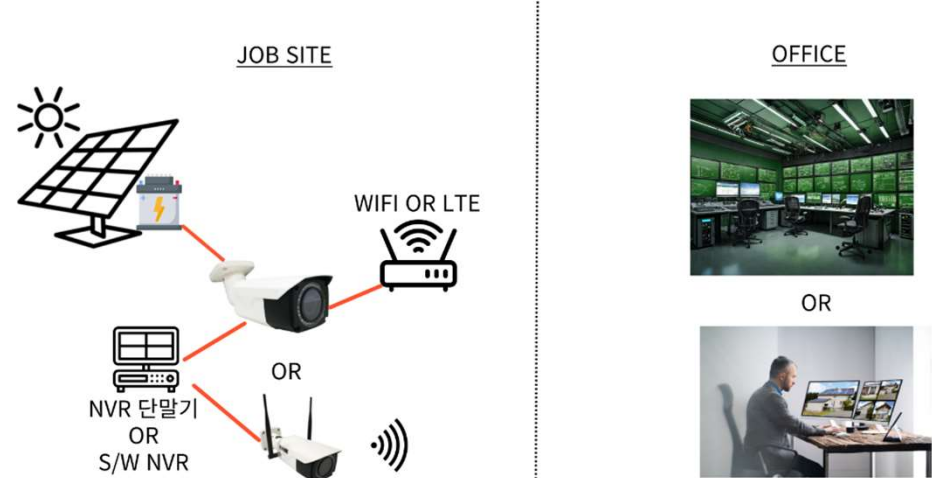

그럼 우리 현장에 어떤 카메라가 맞을까?

어떤 카메라를 사용해야 하는지 막막하시죠?

크게 네 가지만 정해주시면 저희가 해결해 드리겠습니다.

네 번째는 데이터 통신입니다.

설치 후 원격으로 영상을 받고, 실시간으로 현장을 살펴 볼 수 있습니다.

서버를 제공하거나 자체 서버(삼바, FTP 등)으로 영상을 받을 수 있습니다.

- 무선 : WIFI 또는 LTE로 원격으로 실시간 제어 가능한 제품들과 카메라 주변 5미터 이내에서만 WIFI로 설정 변경 및 저장 파일 다운이 가능한 제품들이 있습니다.
- 유선 : 카메라가 설치된 곳에서 5미터, 10미터, 15미터 USB 케이블로(케이블 리피터에 따라 다름) 전원 공급 및 저장 파일 다운이 가능합니다.

필요 내용에 따른 카메라 제안

현장에서는 실시간 녹화되고
 다른 지역 사무실에서 실시간으로 현장을 보고
 타임랩스 영상도 만들어 주는 솔루션

일반전원 사용

실시간 녹화와 다중 채널 모니터링을 원하지 않으실 경우 NVR은 필요하지 않습니다.
 타임랩스영상은 자동 생성 되어 있습니다.
 클라우드 서버도 제공해 드릴 수 있습니다.

태양광(배터리 포함) 사용

실시간 녹화와 다중 채널 모니터링을 원하지 않으실 경우 NVR은 필요하지 않습니다.
 타임랩스영상은 자동 생성 되어 있습니다.
 클라우드 서버도 제공해 드릴 수 있습니다.

필요 내용에 따른 카메라 제안

현장에 고정시켜 놓거나 작업자 몸에 부착하여
다른 지역 사무실에서 실시간으로 현장을 보고
타임랩스 영상도 만들어 주는 솔루션

현장 관리 직원 몸에 부착하거나 삼각대나 다른 카메라 고정대에 고정시켜 설치
4G 망을 통한 실시간 현장 확인

필요 내용에 따른 카메라 제안

현장에서는 타임랩스로 촬영되고
촬영된 영상을 유선(5~15미터) 또는 무선(5미터이내)으로 다운로드 후
외부에 이메일이나 SNS로 공유